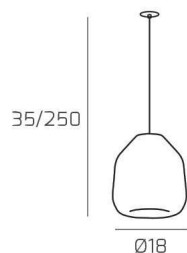

**DOUBLE SKIN SOSP. 1 LUCE E27 CON CAVO CM 250 BETA AMBRA
E ROSONE DA INCASSO CROMO**

Codice:	1176INCCR/S1 BETA-AM
Ean:	8059917059467
Collezione:	1176 DOUBLE
Categoria:	SOSPENSIONE

Dimensioni

Dimensioni minime (LxPxA):	18 x -- x 35 cm
Dimensioni massime (LxPxA):	18 x -- x 250 cm
Dimensioni rosone:	d.4,5 cm
Peso netto:	0.70 kg
Peso lordo:	0.80 kg

Informazioni tecniche

Classe di isolamento:	1
Grado di protezione:	IP20
Alimentazione:	220-240V 50/60HZ

Colori

Colore struttura:	CROMO - CHROME
Colore diffusore:	AMBRA - AMBER

Info sorgente e prestazionali

Attacco:	E27
Numero di attacchi:	1
Led integrato:	NO
Potenza massima:	60 W
Potenza energy save consigliata:	18 W
Lampadina inclusa:	NO