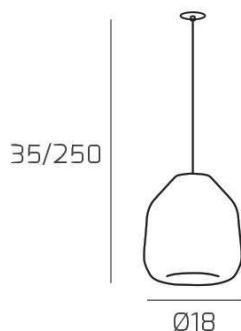

**DOUBLE SKIN SOSP. 1 LUCE E27 CON CAVO CM 250 BETA AMBRA
E ROSONE DA INCASSO CROMO**

Codice:	1176INCCR/S1 BETA-AM
Ean:	8059917059467
Collezione:	1176 DOUBLE
Categoria:	SOSPENSIONE

Dimensioni

Dimensioni minime (LxPxA):	18 x -- x 35 cm
Dimensioni massime (LxPxA):	18 x -- x 250 cm
Dimensioni rosone:	d.4,5 cm
Peso netto:	0.70 kg
Peso lordo:	0.80 kg

Informazioni tecniche

Classe di isolamento:	1
Grado di protezione:	IP20
Alimentazione:	220-240V 50/60HZ

Colori

Colore struttura:	CROMO - CHROME
Colore diffusore:	AMBRA - AMBER

Info sorgente e prestazionali

Attacco:	E27
Numero di attacchi:	1
Led integrato:	NO
Potenza massima:	60 W
Potenza energy save consigliata:	18 W
Lampadina inclusa:	NO