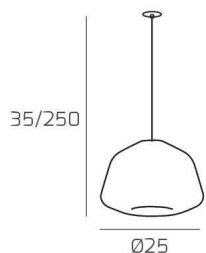

DOUBLE SKIN SOSP. 1 LUCE E27 CON CAVO CM 250 ALPHA AMBRA E ROSONE DA INCASSO CROMO

Codice:	1176INCCR/S1 ALPHA-AM
Ean:	8059917059436
Collezione:	1176 DOUBLE
Categoria:	SOSPENSIONE

Dimensioni

Dimensioni minime (LxPxA):	25 x -- x 35 cm
Dimensioni massime (LxPxA):	25 x -- x 250 cm
Dimensioni rosone:	d.4,5 cm
Peso netto:	0.90 kg
Peso lordo:	1.00 kg

Informazioni tecniche

Classe di isolamento:	1
Grado di protezione:	IP20
Alimentazione:	220-240V 50/60HZ

Colori

Colore struttura:	CROMO - CHROME
Colore diffusore:	AMBRA - AMBER

Info sorgente e prestazionali

Attacco:	E27
Numero di attacchi:	1
Led integrato:	NO
Potenza massima:	60 W
Potenza energy save consigliata:	18 W
Lampadina inclusa:	NO