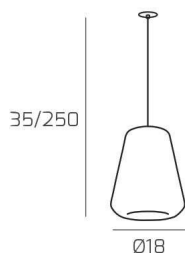

DOUBLE SKIN SOSP. 1 LUCE E27 CON CAVO CM 250 GAMMA FUME E ROSONE DA INCASSO BIANCO

Codice:	1176INCBI/S1 GAMMA-FU
Ean:	8059917059320
Collezione:	1176 DOUBLE
Categoria:	SOSPENSIONE

Dimensioni

Dimensioni minime (LxPxA):	18 x -- x 35 cm
Dimensioni massime (LxPxA):	18 x -- x 250 cm
Dimensioni rosone:	d.4,5 cm
Peso netto:	0.70 kg
Peso lordo:	0.80 kg

Informazioni tecniche

Classe di isolamento:	1
Grado di protezione:	IP20
Alimentazione:	220-240V 50/60HZ

Colori

Colore struttura:	BIANCO - WHITE
Colore diffusore:	FUME' - SMOKE

Info sorgente e prestazionali

Attacco:	E27
Numero di attacchi:	1
Led integrato:	NO
Potenza massima:	60 W
Potenza energy save consigliata:	18 W
Lampadina inclusa:	NO