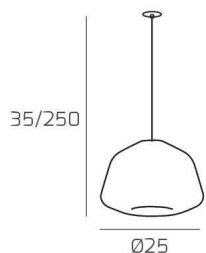

DOUBLE SKIN SOSP. 1 LUCE E27 CON CAVO CM 250 ALPHA TRASPARENTE E ROSONE DA INCASSO BIANCO

Codice:	1176INCBI/S1 ALPHA-TR
Ean:	8059917059269
Collezione:	1176 DOUBLE
Categoria:	SOSPENSIONE

Dimensioni

Dimensioni minime (LxPxA):	25 x -- x 35 cm
Dimensioni massime (LxPxA):	25 x -- x 250 cm
Dimensioni rosone:	d.4,5 cm
Peso netto:	0.90 kg
Peso lordo:	1.00 kg

Informazioni tecniche

Classe di isolamento:	1
Grado di protezione:	IP20
Alimentazione:	220-240V 50/60HZ

Colori

Colore struttura:	BIANCO - WHITE
Colore diffusore:	TRASPARENTE - TRANSPARENT

Info sorgente e prestazionali

Attacco:	E27
Numero di attacchi:	1
Led integrato:	NO
Potenza massima:	60 W
Potenza energy save consigliata:	18 W
Lampadina inclusa:	NO