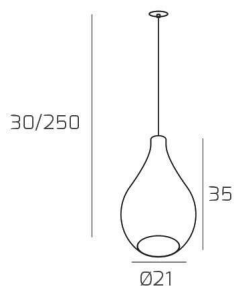

DROP 2.0 SOSP. E27 CON CAVO CM.250 MEDIO FUME' E ROSONE DA INCASSO OTTONE SAT.

Codice:	1193INCOS/SM-FU
Ean:	8059917059191
Collezione:	1193 DROP 2.0
Categoria:	SOSPENSIONE

Dimensioni

Dimensioni minime (LxPxA):	21 x -- x 30 cm
Dimensioni massime (LxPxA):	21 x -- x 250 cm
Dimensioni rosone:	d.4,5 cm
Peso netto:	1.50 kg
Peso lordo:	1.60 kg

Informazioni tecniche

Classe di isolamento:	1
Grado di protezione:	IP20
Alimentazione:	220-240V 50/60HZ

Colori

Colore struttura:	OTTONE SATINATO - SATIN BRASS
Colore diffusore:	FUME' - SMOKE

Info sorgente e prestazionali

Attacco:	E27
Numero di attacchi:	1
Led integrato:	NO
Potenza massima:	60 W
Potenza energy save consigliata:	18 W
Lampadina inclusa:	NO