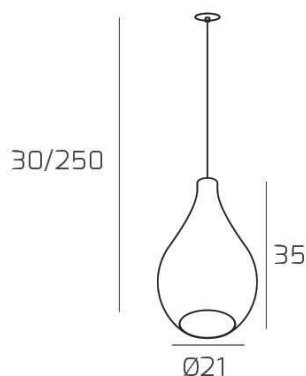

DROP 2.0 SOSP. E27 CON CAVO CM.250 MEDIO FUME' E ROSONE DA INCASSO OTTONE SAT.

Codice:	1193INCOS/SM-FU
Ean:	8059917059191
Collezione:	1193 DROP 2.0
Categoria:	SOSPENSIONE

Dimensioni

Dimensioni minime (LxPxA):	21 x -- x 30 cm
Dimensioni massime (LxPxA):	21 x -- x 250 cm
Dimensioni rosone:	d.4,5 cm
Peso netto:	1.50 kg
Peso lordo:	1.60 kg

Informazioni tecniche

Classe di isolamento:	1
Grado di protezione:	IP20
Alimentazione:	220-240V 50/60HZ

Colori

Colore struttura:	OTTONE SATINATO - SATIN BRASS
Colore diffusore:	FUME' - SMOKE

Info sorgente e prestazionali

Attacco:	E27
Numero di attacchi:	1
Led integrato:	NO
Potenza massima:	60 W
Potenza energy save consigliata:	18 W
Lampadina inclusa:	NO