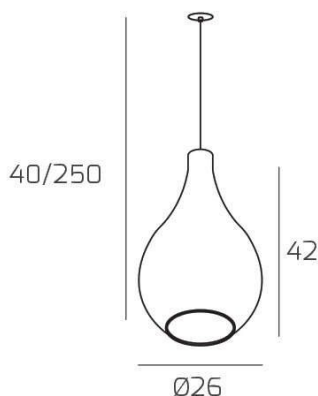

DROP 2.0 SOSP. E27 CON CAVO CM.250 GRANDE AMBRA E ROSONE DA INCASSO OTTONE SAT.

Codice:	1193INCOS/SG-AM
Ean:	8059917059139
Collezione:	1193 DROP 2.0
Categoria:	SOSPENSIONE

Dimensioni

Dimensioni minime (LxPxA):	26 x -- x 40 cm
Dimensioni massime (LxPxA):	26 x -- x 250 cm
Dimensioni rosone:	d.4,5 cm
Peso netto:	1.80 kg
Peso lordo:	1.90 kg

Informazioni tecniche

Classe di isolamento:	1
Grado di protezione:	IP20
Alimentazione:	220-240V 50/60HZ

Colori

Colore struttura:	OTTONE SATINATO - SATIN BRASS
Colore diffusore:	AMBRA - AMBER

Info sorgente e prestazionali

Attacco:	E27
Numero di attacchi:	1
Led integrato:	NO
Potenza massima:	60 W
Potenza energy save consigliata:	18 W
Lampadina inclusa:	NO