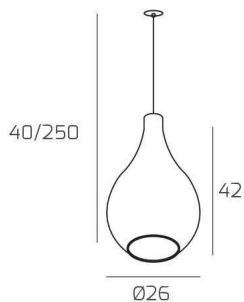

DROP 2.0 SOSP. E27 CON CAVO CM.250 GRANDE AMBRA E ROSONE DA INCASSO OTTONE SAT.

Codice:	1193INCOS/SG-AM
Ean:	8059917059139
Collezione:	1193 DROP 2.0
Categoria:	SOSPENSIONE

Dimensioni

Dimensioni minime (LxPxA):	26 x -- x 40 cm
Dimensioni massime (LxPxA):	26 x -- x 250 cm
Dimensioni rosone:	d.4,5 cm
Peso netto:	1.80 kg
Peso lordo:	1.90 kg

Informazioni tecniche

Classe di isolamento:	1
Grado di protezione:	IP20
Alimentazione:	220-240V 50/60HZ

Colori

Colore struttura:	OTTONE SATINATO - SATIN BRASS
Colore diffusore:	AMBRA - AMBER

Info sorgente e prestazionali

Attacco:	E27
Numero di attacchi:	1
Led integrato:	NO
Potenza massima:	60 W
Potenza energy save consigliata:	18 W
Lampadina inclusa:	NO