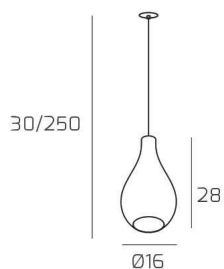

**DROP 2.0 SOSP. E27 CON CAVO CM.250 PICCOLO TRASPARENTE E ROSONE DA INCASSO CROMO**

<b>Codice:</b>	1193INCCR/SP-TR
<b>Ean:</b>	8059917059122
<b>Collezione:</b>	1193 DROP 2.0
<b>Categoria:</b>	SOSPENSIONE

**Dimensioni**

<b>Dimensioni minime (LxPxA):</b>	16 x -- x 30 cm
<b>Dimensioni massime (LxPxA):</b>	16 x -- x 250 cm
<b>Dimensioni rosone:</b>	d.4,5 cm
<b>Peso netto:</b>	1.10 kg
<b>Peso lordo:</b>	1.30 kg

**Info sorgente e prestazionali**

<b>Attacco:</b>	E27
<b>Numero di attacchi:</b>	1
<b>Led integrato:</b>	NO
<b>Potenza massima:</b>	60 W
<b>Potenza energy save consigliata:</b>	18 W
<b>Lampadina inclusa:</b>	NO