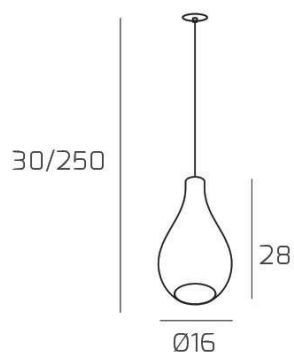

**DROP 2.0 SOSP. E27 CON CAVO CM.250 PICCOLO TRASPARENTE E ROSONE DA INCASSO CROMO**

<b>Codice:</b>	1193INCCR/SP-TR
<b>Ean:</b>	8059917059122
<b>Collezione:</b>	1193 DROP 2.0
<b>Categoria:</b>	SOSPENSIONE

**Dimensioni**

<b>Dimensioni minime (LxPxA):</b>	16 x -- x 30 cm
<b>Dimensioni massime (LxPxA):</b>	16 x -- x 250 cm
<b>Dimensioni rosone:</b>	d.4,5 cm
<b>Peso netto:</b>	1.10 kg
<b>Peso lordo:</b>	1.30 kg