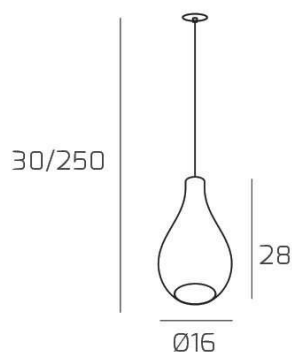

DROP 2.0 SOSP. E27 CON CAVO CM.250 PICCOLO FUME' E ROSONE DA INCASSO CROMO

| | |
|--------------------|-----------------|
| Codice: | 1193INCCR/SP-FU |
| Ean: | 8059917059115 |
| Collezione: | 1193 DROP 2.0 |
| Categoria: | SOSPENSIONE |

Dimensioni

| | |
|------------------------------------|------------------|
| Dimensioni minime (LxPxA): | 16 x -- x 30 cm |
| Dimensioni massime (LxPxA): | 16 x -- x 250 cm |
| Dimensioni rosone: | d.4,5 cm |
| Peso netto: | 1.10 kg |
| Peso lordo: | 1.30 kg |

Informazioni tecniche

| | |
|------------------------------|------------------|
| Classe di isolamento: | 1 |
| Grado di protezione: | IP20 |
| Alimentazione: | 220-240V 50/60HZ |

Colori

| | |
|--------------------------|----------------|
| Colore struttura: | CROMO - CHROME |
| Colore diffusore: | FUME' - SMOKE |

Info sorgente e prestazionali

| | |
|---|------|
| Attacco: | E27 |
| Numero di attacchi: | 1 |
| Led integrato: | NO |
| Potenza massima: | 60 W |
| Potenza energy save consigliata: | 18 W |
| Lampadina inclusa: | NO |