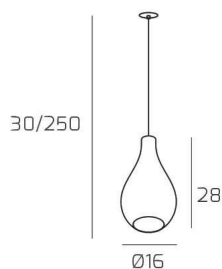

DROP 2.0 SOSP. E27 CON CAVO CM.250 PICCOLO FUME' E ROSONE DA INCASSO CROMO

| | |
|--------------------|-----------------|
| Codice: | 1193INCCR/SP-FU |
| Ean: | 8059917059115 |
| Collezione: | 1193 DROP 2.0 |
| Categoria: | SOSPENSIONE |

Dimensioni

| | |
|------------------------------------|------------------|
| Dimensioni minime (LxPxA): | 16 x -- x 30 cm |
| Dimensioni massime (LxPxA): | 16 x -- x 250 cm |
| Dimensioni rosone: | d.4,5 cm |
| Peso netto: | 1.10 kg |
| Peso lordo: | 1.30 kg |

Informazioni tecniche

| | |
|------------------------------|------------------|
| Classe di isolamento: | 1 |
| Grado di protezione: | IP20 |
| Alimentazione: | 220-240V 50/60HZ |

Colori

| | |
|--------------------------|----------------|
| Colore struttura: | CROMO - CHROME |
| Colore diffusore: | FUME' - SMOKE |

Info sorgente e prestazionali

| | |
|---|------|
| Attacco: | E27 |
| Numero di attacchi: | 1 |
| Led integrato: | NO |
| Potenza massima: | 60 W |
| Potenza energy save consigliata: | 18 W |
| Lampadina inclusa: | NO |