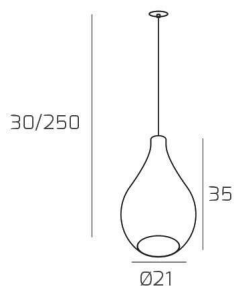

DROP 2.0 SOSP. E27 CON CAVO CM.250 MEDIO BRONZO E ROSONE DA INCASSO CROMO

Codice:	1193INCCR/SM-BR
Ean:	8059917059061
Collezione:	1193 DROP 2.0
Categoria:	SOSPENSIONE

Dimensioni

Dimensioni minime (LxPxA):	21 x -- x 30 cm
Dimensioni massime (LxPxA):	21 x -- x 250 cm
Dimensioni rosone:	d.4,5 cm
Peso netto:	1.50 kg
Peso lordo:	1.60 kg

Informazioni tecniche

Classe di isolamento:	1
Grado di protezione:	IP20
Alimentazione:	220-240V 50/60HZ

Colori

Colore struttura:	CROMO - CHROME
Colore diffusore:	BRONZO - BRONZE

Info sorgente e prestazionali

Attacco:	E27
Numero di attacchi:	1
Led integrato:	NO
Potenza massima:	60 W
Potenza energy save consigliata:	18 W
Lampadina inclusa:	NO