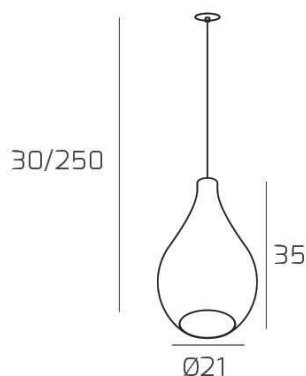

DROP 2.0 SOSP. E27 CON CAVO CM.250 MEDIO BRONZO E ROSONE DA INCASSO CROMO

Codice:	1193INCCR/SM-BR
Ean:	8059917059061
Collezione:	1193 DROP 2.0
Categoria:	SOSPENSIONE

Dimensioni

Dimensioni minime (LxPxA):	21 x -- x 30 cm
Dimensioni massime (LxPxA):	21 x -- x 250 cm
Dimensioni rosone:	d.4,5 cm
Peso netto:	1.50 kg
Peso lordo:	1.60 kg

Informazioni tecniche

Classe di isolamento:	1
Grado di protezione:	IP20
Alimentazione:	220-240V 50/60HZ

Colori

Colore struttura:	CROMO - CHROME
Colore diffusore:	BRONZO - BRONZE

Info sorgente e prestazionali

Attacco:	E27
Numero di attacchi:	1
Led integrato:	NO
Potenza massima:	60 W
Potenza energy save consigliata:	18 W
Lampadina inclusa:	NO