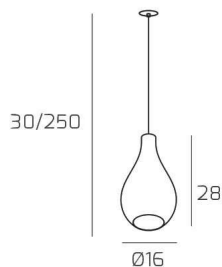

**DROP 2.0 SOSP. E27 CON CAVO CM.250 PICCOLO FUME' E ROSONE DA INCASSO NERO**

<b>Codice:</b>	1193INCNE/SP-FU
<b>Ean:</b>	8059917058996
<b>Collezione:</b>	1193 DROP 2.0
<b>Categoria:</b>	SOSPENSIONE

**Dimensioni**

<b>Dimensioni minime (LxPxA):</b>	16 x -- x 30 cm
<b>Dimensioni massime (LxPxA):</b>	16 x -- x 250 cm
<b>Dimensioni rosone:</b>	d.4,5 cm
<b>Peso netto:</b>	1.10 kg
<b>Peso lordo:</b>	1.30 kg

**Informazioni tecniche**