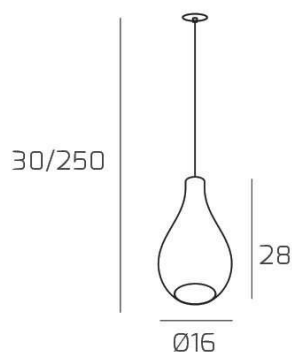

**DROP 2.0 SOSP. E27 CON CAVO CM.250 PICCOLO FUME' E ROSONE DA INCASSO NERO**

<b>Codice:</b>	1193INCNE/SP-FU
<b>Ean:</b>	8059917058996
<b>Collezione:</b>	1193 DROP 2.0
<b>Categoria:</b>	SOSPENSIONE

**Dimensioni**

<b>Dimensioni minime (LxPxA):</b>	16 x -- x 30 cm
<b>Dimensioni massime (LxPxA):</b>	16 x -- x 250 cm
<b>Dimensioni rosone:</b>	d.4,5 cm
<b>Peso netto:</b>	1.10 kg
<b>Peso lordo:</b>	1.30 kg

**Informazioni tecniche**