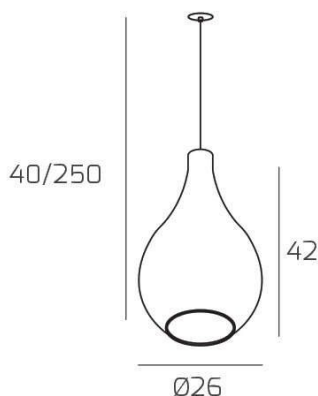

DROP 2.0 SOSP. E27 CON CAVO CM.250 GRANDE FUME' E ROSONE DA INCASSO NERO

Codice:	1193INCNE/SG-FU
Ean:	8059917058910
Collezione:	1193 DROP 2.0
Categoria:	SOSPENSIONE

Dimensioni

Dimensioni minime (LxPxA):	26 x -- x 40 cm
Dimensioni massime (LxPxA):	26 x -- x 250 cm
Dimensioni rosone:	d.4,5 cm
Peso netto:	1.80 kg
Peso lordo:	1.90 kg

Informazioni tecniche

Classe di isolamento:	1
Grado di protezione:	IP20
Alimentazione:	220-240V 50/60HZ

Colori

Colore struttura:	NERO - BLACK
Colore diffusore:	FUME' - SMOKE

Info sorgente e prestazionali

Attacco:	E27
Numero di attacchi:	1
Led integrato:	NO
Potenza massima:	60 W
Potenza energy save consigliata:	18 W
Lampadina inclusa:	NO