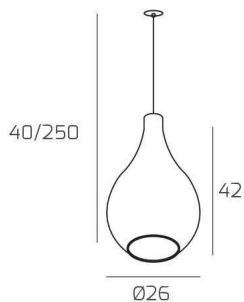

DROP 2.0 SOSP. E27 CON CAVO CM.250 GRANDE FUME' E ROSONE DA INCASSO NERO

Codice:	1193INCNE/SG-FU
Ean:	8059917058910
Collezione:	1193 DROP 2.0
Categoria:	SOSPENSIONE

Dimensioni

Dimensioni minime (LxPxA):	26 x -- x 40 cm
Dimensioni massime (LxPxA):	26 x -- x 250 cm
Dimensioni rosone:	d.4,5 cm
Peso netto:	1.80 kg
Peso lordo:	1.90 kg

Informazioni tecniche

Classe di isolamento:	1
Grado di protezione:	IP20
Alimentazione:	220-240V 50/60HZ

Colori

Colore struttura:	NERO - BLACK
Colore diffusore:	FUME' - SMOKE

Info sorgente e prestazionali

Attacco:	E27
Numero di attacchi:	1
Led integrato:	NO
Potenza massima:	60 W
Potenza energy save consigliata:	18 W
Lampadina inclusa:	NO