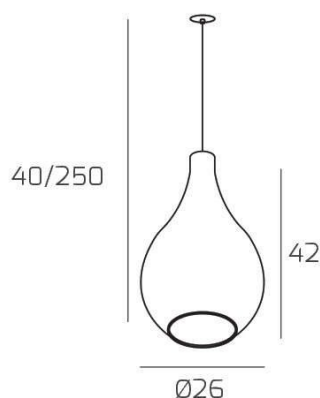

DROP 2.0 SOSP. E27 CON CAVO CM.250 GRANDE AMBRA E ROSONE DA INCASSO NERO

Codice:	1193INCNE/SG-AM
Ean:	8059917058897
Collezione:	1193 DROP 2.0
Categoria:	SOSPENSIONE

Dimensioni

Dimensioni minime (LxPxA):	26 x -- x 40 cm
Dimensioni massime (LxPxA):	26 x -- x 250 cm
Dimensioni rosone:	d.4,5 cm
Peso netto:	1.80 kg
Peso lordo:	1.90 kg

Informazioni tecniche

Classe di isolamento:	1
Grado di protezione:	IP20
Alimentazione:	220-240V 50/60HZ

Colori

Colore struttura:	NERO - BLACK
Colore diffusore:	AMBRA - AMBER

Info sorgente e prestazionali

Attacco:	E27
Numero di attacchi:	1
Led integrato:	NO
Potenza massima:	60 W
Potenza energy save consigliata:	18 W
Lampadina inclusa:	NO