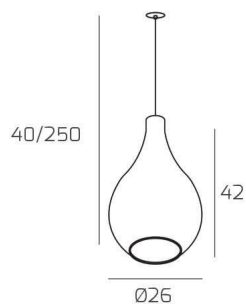

DROP 2.0 SOSP. E27 CON CAVO CM.250 GRANDE AMBRA E ROSONE DA INCASSO NERO

Codice:	1193INCNE/SG-AM
Ean:	8059917058897
Collezione:	1193 DROP 2.0
Categoria:	SOSPENSIONE

Dimensioni

Dimensioni minime (LxPxA):	26 x -- x 40 cm
Dimensioni massime (LxPxA):	26 x -- x 250 cm
Dimensioni rosone:	d.4,5 cm
Peso netto:	1.80 kg
Peso lordo:	1.90 kg

Informazioni tecniche

Classe di isolamento:	1
Grado di protezione:	IP20
Alimentazione:	220-240V 50/60HZ

Colori

Colore struttura:	NERO - BLACK
Colore diffusore:	AMBRA - AMBER

Info sorgente e prestazionali

Attacco:	E27
Numero di attacchi:	1
Led integrato:	NO
Potenza massima:	60 W
Potenza energy save consigliata:	18 W
Lampadina inclusa:	NO