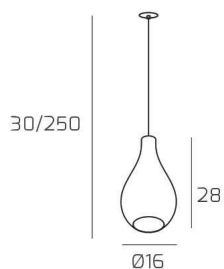

**DROP 2.0 SOSP. E27 CON CAVO CM.250 PICCOLO AMBRA E ROSONE DA INCASSO BIANCO**

<b>Codice:</b>	1193INCBI/SP-AM
<b>Ean:</b>	8059917058859
<b>Collezione:</b>	1193 DROP 2.0
<b>Categoria:</b>	SOSPENSIONE

**Dimensioni**

<b>Dimensioni minime (LxPxA):</b>	16 x -- x 30 cm
<b>Dimensioni massime (LxPxA):</b>	16 x -- x 250 cm
<b>Dimensioni rosone:</b>	d.4,5 cm
<b>Peso netto:</b>	1.10 kg
<b>Peso lordo:</b>	1.30 kg

**Informazioni tecniche**

<b>Attacco:</b>	E27
<b>Numero di attacchi:</b>	1
<b>Led integrato:</b>	NO
<b>Potenza massima:</b>	60 W
<b>Potenza energy save consigliata:</b>	18 W
<b>Lampadina inclusa:</b>	NO