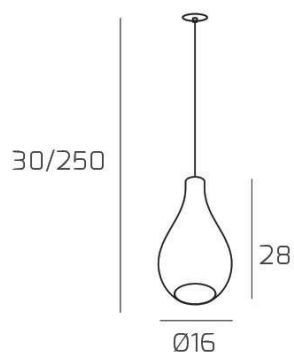

**DROP 2.0 SOSP. E27 CON CAVO CM.250 PICCOLO AMBRA E ROSONE DA INCASSO BIANCO**

<b>Codice:</b>	1193INCBI/SP-AM
<b>Ean:</b>	8059917058859
<b>Collezione:</b>	1193 DROP 2.0
<b>Categoria:</b>	SOSPENSIONE

**Dimensioni**

<b>Dimensioni minime (LxPxA):</b>	16 x -- x 30 cm
<b>Dimensioni massime (LxPxA):</b>	16 x -- x 250 cm
<b>Dimensioni rosone:</b>	d.4,5 cm
<b>Peso netto:</b>	1.10 kg
<b>Peso lordo:</b>	1.30 kg

**Informazioni tecniche**