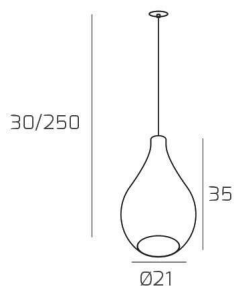

DROP 2.0 SOSP. E27 CON CAVO CM.250 MEDIO FUME' E ROSONE DA INCASSO BIANCO

| | |
|--------------------|-----------------|
| Codice: | 1193INCBI/SM-FU |
| Ean: | 8059917058835 |
| Collezione: | 1193 DROP 2.0 |
| Categoria: | SOSPENSIONE |

Dimensioni

| | |
|------------------------------------|------------------|
| Dimensioni minime (LxPxA): | 21 x -- x 30 cm |
| Dimensioni massime (LxPxA): | 21 x -- x 250 cm |
| Dimensioni rosone: | d.4,5 cm |
| Peso netto: | 1.50 kg |
| Peso lordo: | 1.60 kg |

Informazioni tecniche

| | |
|------------------------------|------------------|
| Classe di isolamento: | 1 |
| Grado di protezione: | IP20 |
| Alimentazione: | 220-240V 50/60HZ |

Colori

| | |
|--------------------------|----------------|
| Colore struttura: | BIANCO - WHITE |
| Colore diffusore: | FUME' - SMOKE |

Info sorgente e prestazionali

| | |
|---|------|
| Attacco: | E27 |
| Numero di attacchi: | 1 |
| Led integrato: | NO |
| Potenza massima: | 60 W |
| Potenza energy save consigliata: | 18 W |
| Lampadina inclusa: | NO |