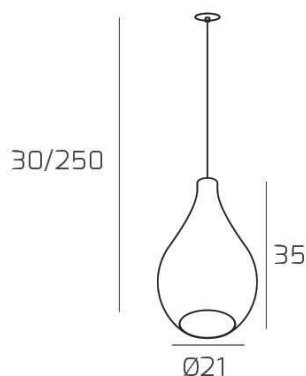

DROP 2.0 SOSP. E27 CON CAVO CM.250 MEDIO FUME' E ROSONE DA INCASSO BIANCO

| | |
|--------------------|-----------------|
| Codice: | 1193INCBI/SM-FU |
| Ean: | 8059917058835 |
| Collezione: | 1193 DROP 2.0 |
| Categoria: | SOSPENSIONE |

Dimensioni

| | |
|------------------------------------|------------------|
| Dimensioni minime (LxPxA): | 21 x -- x 30 cm |
| Dimensioni massime (LxPxA): | 21 x -- x 250 cm |
| Dimensioni rosone: | d.4,5 cm |
| Peso netto: | 1.50 kg |
| Peso lordo: | 1.60 kg |

Informazioni tecniche

| | |
|------------------------------|------------------|
| Classe di isolamento: | 1 |
| Grado di protezione: | IP20 |
| Alimentazione: | 220-240V 50/60HZ |

Colori

| | |
|--------------------------|----------------|
| Colore struttura: | BIANCO - WHITE |
| Colore diffusore: | FUME' - SMOKE |

Info sorgente e prestazionali

| | |
|---|------|
| Attacco: | E27 |
| Numero di attacchi: | 1 |
| Led integrato: | NO |
| Potenza massima: | 60 W |
| Potenza energy save consigliata: | 18 W |
| Lampadina inclusa: | NO |