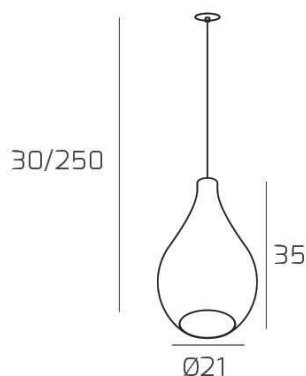

DROP 2.0 SOSP. E27 CON CAVO CM.250 MEDIO BRONZO E ROSONE DA INCASSO BIANCO

Codice:	1193INCBI/SM-BR
Ean:	8059917058828
Collezione:	1193 DROP 2.0
Categoria:	SOSPENSIONE

Dimensioni

Dimensioni minime (LxPxA):	21 x -- x 30 cm
Dimensioni massime (LxPxA):	21 x -- x 250 cm
Dimensioni rosone:	d.4,5 cm
Peso netto:	1.50 kg
Peso lordo:	1.60 kg

Informazioni tecniche

Classe di isolamento:	1
Grado di protezione:	IP20
Alimentazione:	220-240V 50/60HZ

Colori

Colore struttura:	BIANCO - WHITE
Colore diffusore:	BRONZO - BRONZE

Info sorgente e prestazionali

Attacco:	E27
Numero di attacchi:	1
Led integrato:	NO
Potenza massima:	60 W
Potenza energy save consigliata:	18 W
Lampadina inclusa:	NO