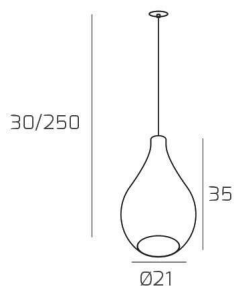

DROP 2.0 SOSP. E27 CON CAVO CM.250 MEDIO BRONZO E ROSONE DA INCASSO BIANCO

Codice:	1193INCBI/SM-BR
Ean:	8059917058828
Collezione:	1193 DROP 2.0
Categoria:	SOSPENSIONE

Dimensioni

Dimensioni minime (LxPxA):	21 x -- x 30 cm
Dimensioni massime (LxPxA):	21 x -- x 250 cm
Dimensioni rosone:	d.4,5 cm
Peso netto:	1.50 kg
Peso lordo:	1.60 kg

Informazioni tecniche

Classe di isolamento:	1
Grado di protezione:	IP20
Alimentazione:	220-240V 50/60HZ

Colori

Colore struttura:	BIANCO - WHITE
Colore diffusore:	BRONZO - BRONZE

Info sorgente e prestazionali

Attacco:	E27
Numero di attacchi:	1
Led integrato:	NO
Potenza massima:	60 W
Potenza energy save consigliata:	18 W
Lampadina inclusa:	NO