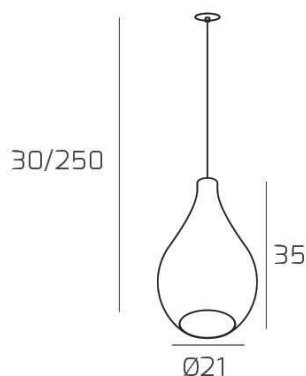

**DROP 2.0 SOSP. E27 CON CAVO CM.250 MEDIO AMBRA E ROSONE DA INCASSO BIANCO**

<b>Codice:</b>	1193INCBI/SM-AM
<b>Ean:</b>	8059917058811
<b>Collezione:</b>	1193 DROP 2.0
<b>Categoria:</b>	SOSPENSIONE

**Dimensioni**

<b>Dimensioni minime (LxPxA):</b>	21 x -- x 30 cm
<b>Dimensioni massime (LxPxA):</b>	21 x -- x 250 cm
<b>Dimensioni rosone:</b>	d.4,5 cm
<b>Peso netto:</b>	1.50 kg
<b>Peso lordo:</b>	1.60 kg

**Informazioni tecniche**

<b>Attacco:</b>	E27
<b>Numero di attacchi:</b>	1
<b>Led integrato:</b>	NO
<b>Potenza massima:</b>	60 W
<b>Potenza energy save consigliata:</b>	18 W
<b>Lampadina inclusa:</b>	NO