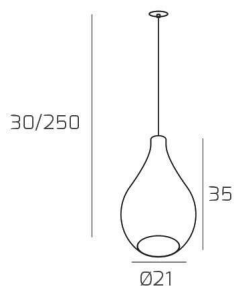

**DROP 2.0 SOSP. E27 CON CAVO CM.250 MEDIO AMBRA E ROSONE DA INCASSO BIANCO**

<b>Codice:</b>	1193INCBI/SM-AM
<b>Ean:</b>	8059917058811
<b>Collezione:</b>	1193 DROP 2.0
<b>Categoria:</b>	SOSPENSIONE

**Dimensioni**

<b>Dimensioni minime (LxPxA):</b>	21 x -- x 30 cm
<b>Dimensioni massime (LxPxA):</b>	21 x -- x 250 cm
<b>Dimensioni rosone:</b>	d.4,5 cm
<b>Peso netto:</b>	1.50 kg
<b>Peso lordo:</b>	1.60 kg

**Informazioni tecniche**

<b>Attacco:</b>	E27
<b>Numero di attacchi:</b>	1
<b>Led integrato:</b>	NO
<b>Potenza massima:</b>	60 W
<b>Potenza energy save consigliata:</b>	18 W
<b>Lampadina inclusa:</b>	NO