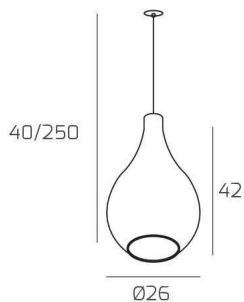

DROP 2.0 SOSP. E27 CON CAVO CM.250 GRANDE AMBRA E ROSONE DA INCASSO BIANCO

Codice:	1193INCBI/SG-AM
Ean:	8059917058774
Collezione:	1193 DROP 2.0
Categoria:	SOSPENSIONE

Dimensioni

Dimensioni minime (LxPxA):	26 x -- x 40 cm
Dimensioni massime (LxPxA):	26 x -- x 250 cm
Dimensioni rosone:	d.4,5 cm
Peso netto:	1.80 kg
Peso lordo:	1.90 kg

Informazioni tecniche

Classe di isolamento:	1
Grado di protezione:	IP20
Alimentazione:	220-240V 50/60HZ

Colori

Colore struttura:	BIANCO - WHITE
Colore diffusore:	AMBRA - AMBER

Info sorgente e prestazionali

Attacco:	E27
Numero di attacchi:	1
Led integrato:	NO
Potenza massima:	60 W
Potenza energy save consigliata:	18 W
Lampadina inclusa:	NO