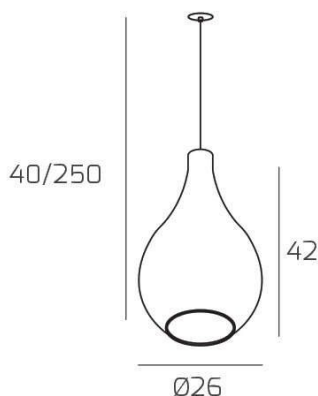

DROP 2.0 SOSP. E27 CON CAVO CM.250 GRANDE AMBRA E ROSONE DA INCASSO BIANCO

Codice:	1193INCBI/SG-AM
Ean:	8059917058774
Collezione:	1193 DROP 2.0
Categoria:	SOSPENSIONE

Dimensioni

Dimensioni minime (LxPxA):	26 x -- x 40 cm
Dimensioni massime (LxPxA):	26 x -- x 250 cm
Dimensioni rosone:	d.4,5 cm
Peso netto:	1.80 kg
Peso lordo:	1.90 kg

Informazioni tecniche

Classe di isolamento:	1
Grado di protezione:	IP20
Alimentazione:	220-240V 50/60HZ

Colori

Colore struttura:	BIANCO - WHITE
Colore diffusore:	AMBRA - AMBER

Info sorgente e prestazionali

Attacco:	E27
Numero di attacchi:	1
Led integrato:	NO
Potenza massima:	60 W
Potenza energy save consigliata:	18 W
Lampadina inclusa:	NO