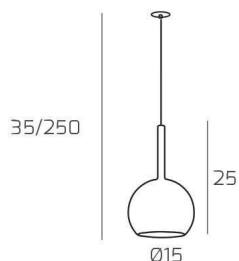

FUTURE SOSP. 1 LUCE PICCOLA TRASPARENTE E ROSONE DA INCASSO OTTONE SAT.

Codice:	1155INCOS/SP-TR
Ean:	8059917058767
Collezione:	1155 FUTURE
Categoria:	SOSPENSIONE

Dimensioni

Dimensioni minime (LxPxA):	15 x -- x 35 cm
Dimensioni massime (LxPxA):	15 x -- x 250 cm
Dimensioni rosone:	d.4,5 cm
Dimensioni imballo (LxPxA):	1x1x1 cm
Peso netto:	0.50 kg
Peso lordo:	0.60 kg

Informazioni tecniche

Classe di isolamento:	1
Grado di protezione:	IP20
Alimentazione:	220-240V 50/60HZ

Colori

Colore struttura:	OTTONE SATINATO - SATIN BRASS
Colore diffusore:	TRASPARENTE - TRANSPARENT

Info sorgente e prestazionali

Attacco:	E27
Numero di attacchi:	1
Led integrato:	NO
Potenza massima:	60 W
Potenza energy save consigliata:	18 W
Lampadina inclusa:	NO