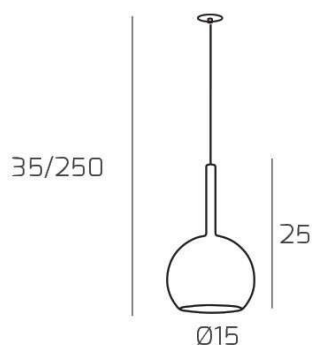

FUTURE SOSP. 1 LUCE PICCOLA TRASPARENTE E ROSONE DA INCASSO OTTONE SAT.

Codice:	1155INCOS/SP-TR
Ean:	8059917058767
Collezione:	1155 FUTURE
Categoria:	SOSPENSIONE

Dimensioni

Dimensioni minime (LxPxA):	15 x -- x 35 cm
Dimensioni massime (LxPxA):	15 x -- x 250 cm
Dimensioni rosone:	d.4,5 cm
Dimensioni imballo (LxPxA):	1x1x1 cm
Peso netto:	0.50 kg
Peso lordo:	0.60 kg

Informazioni tecniche

Classe di isolamento:	1
Grado di protezione:	IP20
Alimentazione:	220-240V 50/60HZ

Colori

Colore struttura:	OTTONE SATINATO - SATIN BRASS
Colore diffusore:	TRASPARENTE - TRANSPARENT

Info sorgente e prestazionali

Attacco:	E27
Numero di attacchi:	1
Led integrato:	NO
Potenza massima:	60 W
Potenza energy save consigliata:	18 W
Lampadina inclusa:	NO