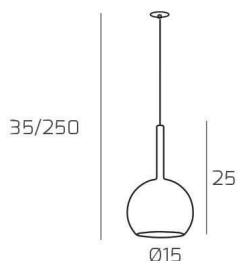

FUTURE SOSP. 1 LUCE PICCOLA RAME E ROSONE DA INCASSO OTTONE SAT.

Codice:	1155INCOS/SP-RA
Ean:	8059917058750
Collezione:	1155 FUTURE
Categoria:	SOSPENSIONE

Dimensioni

Dimensioni minime (LxPxA):	15 x -- x 35 cm
Dimensioni massime (LxPxA):	15 x -- x 250 cm
Dimensioni rosone:	d.4,5 cm
Dimensioni imballo (LxPxA):	1x1x1 cm
Peso netto:	0.50 kg
Peso lordo:	0.60 kg

Informazioni tecniche

Classe di isolamento:	1
Grado di protezione:	IP20
Alimentazione:	220-240V 50/60HZ

Colori

Colore struttura:	OTTONE SATINATO - SATIN BRASS
Colore diffusore:	RAME - COPPER - COPPER

Info sorgente e prestazionali

Attacco:	E27
Numero di attacchi:	1
Led integrato:	NO
Potenza massima:	60 W
Potenza energy save consigliata:	18 W
Lampadina inclusa:	NO