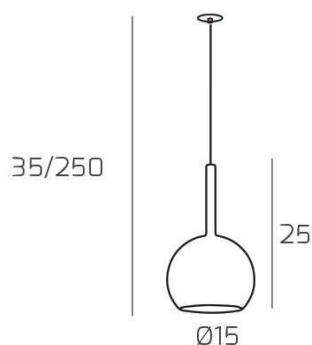

FUTURE SOSP. 1 LUCE PICCOLA RAME E ROSONE DA INCASSO OTTONE SAT.

Codice:	1155INCOS/SP-RA
Ean:	8059917058750
Collezione:	1155 FUTURE
Categoria:	SOSPENSIONE

Dimensioni

Dimensioni minime (LxPxA):	15 x -- x 35 cm
Dimensioni massime (LxPxA):	15 x -- x 250 cm
Dimensioni rosone:	d.4,5 cm
Dimensioni imballo (LxPxA):	1x1x1 cm
Peso netto:	0.50 kg
Peso lordo:	0.60 kg

Informazioni tecniche

Classe di isolamento:	1
Grado di protezione:	IP20
Alimentazione:	220-240V 50/60HZ

Colori

Colore struttura:	OTTONE SATINATO - SATIN BRASS
Colore diffusore:	RAME - COPPER - COPPER

Info sorgente e prestazionali

Attacco:	E27
Numero di attacchi:	1
Led integrato:	NO
Potenza massima:	60 W
Potenza energy save consigliata:	18 W
Lampadina inclusa:	NO