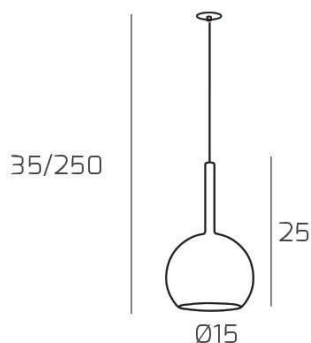

FUTURE SOSP. 1 LUCE PICCOLA ORO E ROSONE DA INCASSO OTTONE SAT.

Codice:	1155INCOS/SP-OR
Ean:	8059917058743
Collezione:	1155 FUTURE
Categoria:	SOSPENSIONE

Dimensioni

Dimensioni minime (LxPxA):	15 x -- x 35 cm
Dimensioni massime (LxPxA):	15 x -- x 250 cm
Dimensioni rosone:	d.4,5 cm
Dimensioni imballo (LxPxA):	1x1x1 cm
Peso netto:	0.50 kg
Peso lordo:	0.60 kg

Informazioni tecniche

Classe di isolamento:	1
Grado di protezione:	IP20
Alimentazione:	220-240V 50/60HZ

Colori

Colore struttura:	OTTONE SATINATO - SATIN BRASS
Colore diffusore:	ORO - GOLD

Info sorgente e prestazionali

Attacco:	E27
Numero di attacchi:	1
Led integrato:	NO
Potenza massima:	60 W
Potenza energy save consigliata:	18 W
Lampadina inclusa:	NO