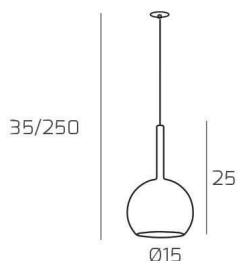

FUTURE SOSP. 1 LUCE PICCOLA ORO E ROSONE DA INCASSO OTTONE SAT.

Codice:	1155INCOS/SP-OR
Ean:	8059917058743
Collezione:	1155 FUTURE
Categoria:	SOSPENSIONE

Dimensioni

Dimensioni minime (LxPxA):	15 x -- x 35 cm
Dimensioni massime (LxPxA):	15 x -- x 250 cm
Dimensioni rosone:	d.4,5 cm
Dimensioni imballo (LxPxA):	1x1x1 cm
Peso netto:	0.50 kg
Peso lordo:	0.60 kg

Informazioni tecniche

Classe di isolamento:	1
Grado di protezione:	IP20
Alimentazione:	220-240V 50/60HZ

Colori

Colore struttura:	OTTONE SATINATO - SATIN BRASS
Colore diffusore:	ORO - GOLD

Info sorgente e prestazionali

Attacco:	E27
Numero di attacchi:	1
Led integrato:	NO
Potenza massima:	60 W
Potenza energy save consigliata:	18 W
Lampadina inclusa:	NO