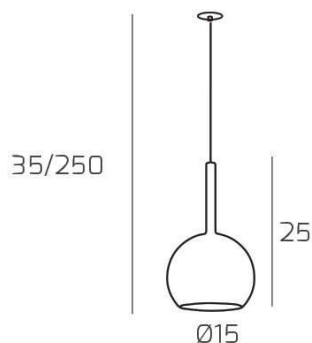

FUTURE SOSP. 1 LUCE PICCOLA CROMO E ROSONE DA INCASSO OTTONE SAT.

Codice:	1155INCOS/SP-CR
Ean:	8059917058736
Collezione:	1155 FUTURE
Categoria:	SOSPENSIONE

Dimensioni

Dimensioni minime (LxPxA):	15 x -- x 35 cm
Dimensioni massime (LxPxA):	15 x -- x 250 cm
Dimensioni rosone:	d.4,5 cm
Dimensioni imballo (LxPxA):	1x1x1 cm
Peso netto:	0.50 kg
Peso lordo:	0.60 kg

Informazioni tecniche

Classe di isolamento:	1
Grado di protezione:	IP20
Alimentazione:	220-240V 50/60HZ

Colori

Colore struttura:	OTTONE SATINATO - SATIN BRASS
Colore diffusore:	CROMO - CHROME

Info sorgente e prestazionali

Attacco:	E27
Numero di attacchi:	1
Led integrato:	NO
Potenza massima:	60 W
Potenza energy save consigliata:	18 W
Lampadina inclusa:	NO