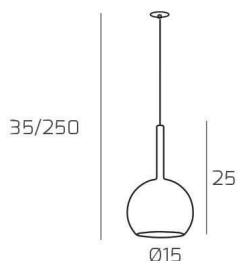

FUTURE SOSP. 1 LUCE PICCOLA CROMO E ROSONE DA INCASSO OTTONE SAT.

Codice:	1155INCOS/SP-CR
Ean:	8059917058736
Collezione:	1155 FUTURE
Categoria:	SOSPENSIONE

Dimensioni

Dimensioni minime (LxPxA):	15 x -- x 35 cm
Dimensioni massime (LxPxA):	15 x -- x 250 cm
Dimensioni rosone:	d.4,5 cm
Dimensioni imballo (LxPxA):	1x1x1 cm
Peso netto:	0.50 kg
Peso lordo:	0.60 kg

Informazioni tecniche

Classe di isolamento:	1
Grado di protezione:	IP20
Alimentazione:	220-240V 50/60HZ

Colori

Colore struttura:	OTTONE SATINATO - SATIN BRASS
Colore diffusore:	CROMO - CHROME

Info sorgente e prestazionali

Attacco:	E27
Numero di attacchi:	1
Led integrato:	NO
Potenza massima:	60 W
Potenza energy save consigliata:	18 W
Lampadina inclusa:	NO