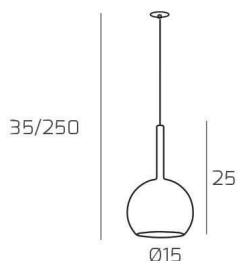

**FUTURE SOSP. 1 LUCE PICCOLA AMBRA E ROSONE DA INCASSO OTTONE SAT.**

<b>Codice:</b>	1155INCOS/SP-AM
<b>Ean:</b>	8059917058729
<b>Collezione:</b>	1155 FUTURE
<b>Categoria:</b>	SOSPENSIONE

**Dimensioni**

<b>Dimensioni minime (LxPxA):</b>	15 x -- x 35 cm
<b>Dimensioni massime (LxPxA):</b>	15 x -- x 250 cm
<b>Dimensioni rosone:</b>	d.4,5 cm
<b>Dimensioni imballo (LxPxA):</b>	1x1x1 cm
<b>Peso netto:</b>	0.50 kg
<b>Peso lordo:</b>	0.60 kg

**Informazioni tecniche**

<b>Classe di isolamento:</b>	1
<b>Grado di protezione:</b>	IP20
<b>Alimentazione:</b>	220-240V 50/60HZ

**Colori**

<b>Colore struttura:</b>	OTTONE SATINATO - SATIN BRASS
<b>Colore diffusore:</b>	AMBRA - AMBER

**Info sorgente e prestazionali**

<b>Attacco:</b>	E27
<b>Numero di attacchi:</b>	1
<b>Led integrato:</b>	NO
<b>Potenza massima:</b>	60 W
<b>Potenza energy save consigliata:</b>	18 W
<b>Lampadina inclusa:</b>	NO