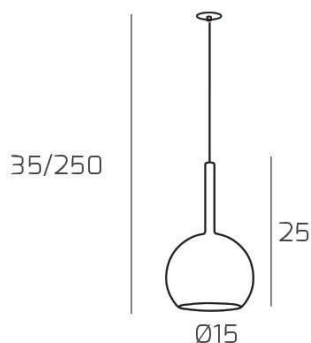

**FUTURE SOSP. 1 LUCE PICCOLA AMBRA E ROSONE DA INCASSO OTTONE SAT.**

<b>Codice:</b>	1155INCOS/SP-AM
<b>Ean:</b>	8059917058729
<b>Collezione:</b>	1155 FUTURE
<b>Categoria:</b>	SOSPENSIONE

**Dimensioni**

<b>Dimensioni minime (LxPxA):</b>	15 x -- x 35 cm
<b>Dimensioni massime (LxPxA):</b>	15 x -- x 250 cm
<b>Dimensioni rosone:</b>	d.4,5 cm
<b>Dimensioni imballo (LxPxA):</b>	1x1x1 cm
<b>Peso netto:</b>	0.50 kg
<b>Peso lordo:</b>	0.60 kg

**Informazioni tecniche**

<b>Classe di isolamento:</b>	1
<b>Grado di protezione:</b>	IP20
<b>Alimentazione:</b>	220-240V 50/60HZ

**Colori**

<b>Colore struttura:</b>	OTTONE SATINATO - SATIN BRASS
<b>Colore diffusore:</b>	AMBRA - AMBER

**Info sorgente e prestazionali**

<b>Attacco:</b>	E27
<b>Numero di attacchi:</b>	1
<b>Led integrato:</b>	NO
<b>Potenza massima:</b>	60 W
<b>Potenza energy save consigliata:</b>	18 W
<b>Lampadina inclusa:</b>	NO