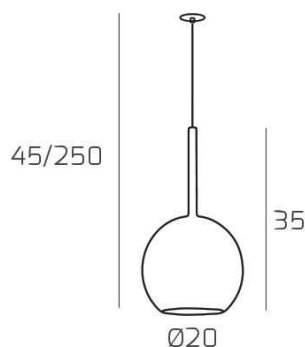

FUTURE SOSP. 1 LUCE MEDIA RAME E ROSONE DA INCASSO OTTONE SAT.

Codice:	1155INCOS/SM-RA
Ean:	8059917058705
Collezione:	1155 FUTURE
Categoria:	SOSPENSIONE

Dimensioni

Dimensioni minime (LxPxA):	20 x -- x 45 cm
Dimensioni massime (LxPxA):	20 x -- x 250 cm
Dimensioni rosone:	d.4,5 cm
Dimensioni imballo (LxPxA):	1x1x1 cm
Peso netto:	0.70 kg
Peso lordo:	0.80 kg

Informazioni tecniche

Classe di isolamento:	1
Grado di protezione:	IP20
Alimentazione:	220-240V 50/60HZ

Colori

Colore struttura:	OTTONE SATINATO - SATIN BRASS
Colore diffusore:	RAME - COPPER - COPPER

Info sorgente e prestazionali

Attacco:	E27
Numero di attacchi:	1
Led integrato:	NO
Potenza massima:	60 W
Potenza energy save consigliata:	18 W
Lampadina inclusa:	NO