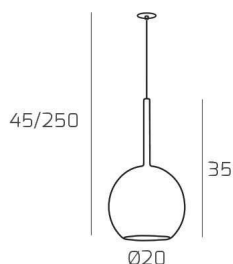

FUTURE SOSP. 1 LUCE MEDIA RAME E ROSONE DA INCASSO OTTONE SAT.

Codice:	1155INCOS/SM-RA
Ean:	8059917058705
Collezione:	1155 FUTURE
Categoria:	SOSPENSIONE

Dimensioni

Dimensioni minime (LxPxA):	20 x -- x 45 cm
Dimensioni massime (LxPxA):	20 x -- x 250 cm
Dimensioni rosone:	d.4,5 cm
Dimensioni imballo (LxPxA):	1x1x1 cm
Peso netto:	0.70 kg
Peso lordo:	0.80 kg

Informazioni tecniche

Classe di isolamento:	1
Grado di protezione:	IP20
Alimentazione:	220-240V 50/60HZ

Colori

Colore struttura:	OTTONE SATINATO - SATIN BRASS
Colore diffusore:	RAME - COPPER - COPPER

Info sorgente e prestazionali

Attacco:	E27
Numero di attacchi:	1
Led integrato:	NO
Potenza massima:	60 W
Potenza energy save consigliata:	18 W
Lampadina inclusa:	NO