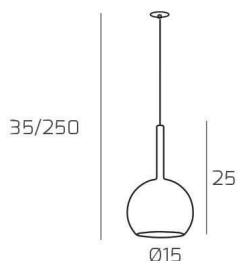

**FUTURE SOSP. 1 LUCE PICCOLA TRASPARENTE E ROSONE DA INCASSO CROMO**

<b>Codice:</b>	1155INCCR/SP-TR
<b>Ean:</b>	8059917058613
<b>Collezione:</b>	1155 FUTURE
<b>Categoria:</b>	SOSPENSIONE

**Dimensioni**

<b>Dimensioni minime (LxPxA):</b>	15 x -- x 35 cm
<b>Dimensioni massime (LxPxA):</b>	15 x -- x 250 cm
<b>Dimensioni rosone:</b>	d.4,5 cm
<b>Dimensioni imballo (LxPxA):</b>	1x1x1 cm
<b>Peso netto:</b>	0.50 kg
<b>Peso lordo:</b>	0.60 kg

**Info sorgente e prestazionali**

<b>Attacco:</b>	E27
<b>Numero di attacchi:</b>	1
<b>Led integrato:</b>	NO
<b>Potenza massima:</b>	60 W
<b>Potenza energy save consigliata:</b>	18 W
<b>Lampadina inclusa:</b>	NO