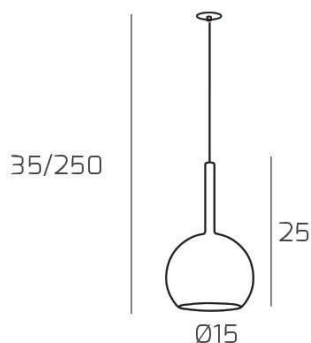

**FUTURE SOSP. 1 LUCE PICCOLA TRASPARENTE E ROSONE DA INCASSO CROMO**

<b>Codice:</b>	1155INCCR/SP-TR
<b>Ean:</b>	8059917058613
<b>Collezione:</b>	1155 FUTURE
<b>Categoria:</b>	SOSPENSIONE

**Dimensioni**

<b>Dimensioni minime (LxPxA):</b>	15 x -- x 35 cm
<b>Dimensioni massime (LxPxA):</b>	15 x -- x 250 cm
<b>Dimensioni rosone:</b>	d.4,5 cm
<b>Dimensioni imballo (LxPxA):</b>	1x1x1 cm
<b>Peso netto:</b>	0.50 kg
<b>Peso lordo:</b>	0.60 kg

**Info sorgente e prestazionali**

<b>Attacco:</b>	E27
<b>Numero di attacchi:</b>	1
<b>Led integrato:</b>	NO
<b>Potenza massima:</b>	60 W
<b>Potenza energy save consigliata:</b>	18 W
<b>Lampadina inclusa:</b>	NO