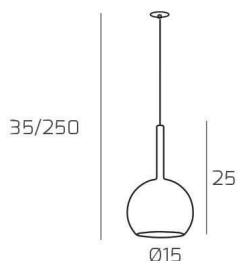

FUTURE SOSP. 1 LUCE PICCOLA RAME E ROSONE DA INCASSO CROMO

Codice:	1155INCCR/SP-RA
Ean:	8059917058606
Collezione:	1155 FUTURE
Categoria:	SOSPENSIONE

Dimensioni

Dimensioni minime (LxPxA):	15 x -- x 35 cm
Dimensioni massime (LxPxA):	15 x -- x 250 cm
Dimensioni rosone:	d.4,5 cm
Dimensioni imballo (LxPxA):	1x1x1 cm
Peso netto:	0.50 kg
Peso lordo:	0.60 kg

Informazioni tecniche

Classe di isolamento:	1
Grado di protezione:	IP20
Alimentazione:	220-240V 50/60HZ

Colori

Colore struttura:	CROMO - CHROME
Colore diffusore:	RAME - COPPER - COPPER

Info sorgente e prestazionali

Attacco:	E27
Numero di attacchi:	1
Led integrato:	NO
Potenza massima:	60 W
Potenza energy save consigliata:	18 W
Lampadina inclusa:	NO