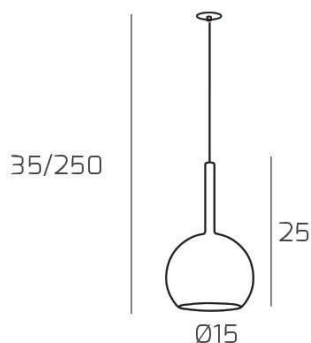

FUTURE SOSP. 1 LUCE PICCOLA RAME E ROSONE DA INCASSO CROMO

Codice:	1155INCCR/SP-RA
Ean:	8059917058606
Collezione:	1155 FUTURE
Categoria:	SOSPENSIONE

Dimensioni

Dimensioni minime (LxPxA):	15 x -- x 35 cm
Dimensioni massime (LxPxA):	15 x -- x 250 cm
Dimensioni rosone:	d.4,5 cm
Dimensioni imballo (LxPxA):	1x1x1 cm
Peso netto:	0.50 kg
Peso lordo:	0.60 kg

Informazioni tecniche

Classe di isolamento:	1
Grado di protezione:	IP20
Alimentazione:	220-240V 50/60HZ

Colori

Colore struttura:	CROMO - CHROME
Colore diffusore:	RAME - COPPER - COPPER

Info sorgente e prestazionali

Attacco:	E27
Numero di attacchi:	1
Led integrato:	NO
Potenza massima:	60 W
Potenza energy save consigliata:	18 W
Lampadina inclusa:	NO