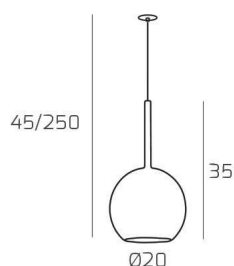

FUTURE SOSP. 1 LUCE MEDIA CROMO E ROSONE DA INCASSO CROMO

Codice:	1155INCCR/SM-CR
Ean:	8059917058538
Collezione:	1155 FUTURE
Categoria:	SOSPENSIONE

Dimensioni

Dimensioni minime (LxPxA):	20 x -- x 45 cm
Dimensioni massime (LxPxA):	20 x -- x 250 cm
Dimensioni rosone:	d.4,5 cm
Dimensioni imballo (LxPxA):	1x1x1 cm
Peso netto:	0.70 kg
Peso lordo:	0.80 kg

Informazioni tecniche

Classe di isolamento:	1
Grado di protezione:	IP20
Alimentazione:	220-240V 50/60HZ

Colori

Colore struttura:	CROMO - CHROME
Colore diffusore:	CROMO - CHROME

Info sorgente e prestazionali

Attacco:	E27
Numero di attacchi:	1
Led integrato:	NO
Potenza massima:	60 W
Potenza energy save consigliata:	18 W
Lampadina inclusa:	NO