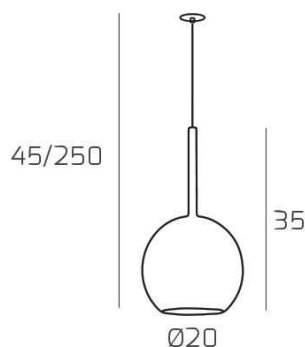

FUTURE SOSP. 1 LUCE MEDIA CROMO E ROSONE DA INCASSO CROMO

Codice:	1155INCCR/SM-CR
Ean:	8059917058538
Collezione:	1155 FUTURE
Categoria:	SOSPENSIONE

Dimensioni

Dimensioni minime (LxPxA):	20 x -- x 45 cm
Dimensioni massime (LxPxA):	20 x -- x 250 cm
Dimensioni rosone:	d.4,5 cm
Dimensioni imballo (LxPxA):	1x1x1 cm
Peso netto:	0.70 kg
Peso lordo:	0.80 kg

Informazioni tecniche

Classe di isolamento:	1
Grado di protezione:	IP20
Alimentazione:	220-240V 50/60HZ

Colori

Colore struttura:	CROMO - CHROME
Colore diffusore:	CROMO - CHROME

Info sorgente e prestazionali

Attacco:	E27
Numero di attacchi:	1
Led integrato:	NO
Potenza massima:	60 W
Potenza energy save consigliata:	18 W
Lampadina inclusa:	NO