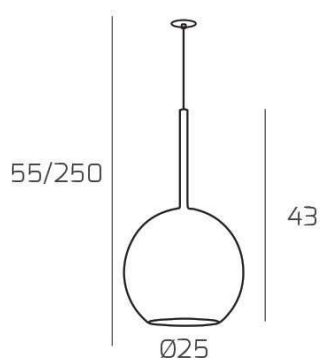

**FUTURE SOSP. 1 LUCE GRANDE TRASPARENTE E ROSONE DA INCASSO CROMO**

<b>Codice:</b>	1155INCCR/SG-TR
<b>Ean:</b>	8059917058514
<b>Collezione:</b>	1155 FUTURE
<b>Categoria:</b>	SOSPENSIONE

**Dimensioni**

<b>Dimensioni minime (LxPxA):</b>	25 x -- x 55 cm
<b>Dimensioni massime (LxPxA):</b>	25 x -- x 250 cm
<b>Dimensioni rosone:</b>	d.4,5 cm
<b>Dimensioni imballo (LxPxA):</b>	1x1x1 cm
<b>Peso netto:</b>	0.80 kg
<b>Peso lordo:</b>	0.90 kg

**Informazioni tecniche**

<b>Classe di isolamento:</b>	1
<b>Grado di protezione:</b>	IP20
<b>Alimentazione:</b>	220-240V 50/60HZ

**Colori**

<b>Colore struttura:</b>	CROMO - CHROME
<b>Colore diffusore:</b>	TRASPARENTE - TRANSPARENT

**Info sorgente e prestazionali**

<b>Attacco:</b>	E27
<b>Numero di attacchi:</b>	1
<b>Led integrato:</b>	NO
<b>Potenza massima:</b>	60 W
<b>Potenza energy save consigliata:</b>	18 W
<b>Lampadina inclusa:</b>	NO