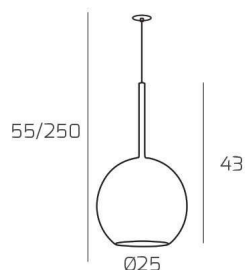

**FUTURE SOSP. 1 LUCE GRANDE TRASPARENTE E ROSONE DA INCASSO CROMO**

<b>Codice:</b>	1155INCCR/SG-TR
<b>Ean:</b>	8059917058514
<b>Collezione:</b>	1155 FUTURE
<b>Categoria:</b>	SOSPENSIONE

**Dimensioni**

<b>Dimensioni minime (LxPxA):</b>	25 x -- x 55 cm
<b>Dimensioni massime (LxPxA):</b>	25 x -- x 250 cm
<b>Dimensioni rosone:</b>	d.4,5 cm
<b>Dimensioni imballo (LxPxA):</b>	1x1x1 cm
<b>Peso netto:</b>	0.80 kg
<b>Peso lordo:</b>	0.90 kg

**Informazioni tecniche**

<b>Classe di isolamento:</b>	1
<b>Grado di protezione:</b>	IP20
<b>Alimentazione:</b>	220-240V 50/60HZ

**Colori**

<b>Colore struttura:</b>	CROMO - CHROME
<b>Colore diffusore:</b>	TRASPARENTE - TRANSPARENT

**Info sorgente e prestazionali**

<b>Attacco:</b>	E27
<b>Numero di attacchi:</b>	1
<b>Led integrato:</b>	NO
<b>Potenza massima:</b>	60 W
<b>Potenza energy save consigliata:</b>	18 W
<b>Lampadina inclusa:</b>	NO