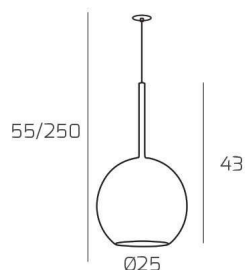

FUTURE SOSP. 1 LUCE GRANDE RAME E ROSONE DA INCASSO CROMO

Codice:	1155INCCR/SG-RA
Ean:	8059917058507
Collezione:	1155 FUTURE
Categoria:	SOSPENSIONE

Dimensioni

Dimensioni minime (LxPxA):	25 x -- x 55 cm
Dimensioni massime (LxPxA):	25 x -- x 250 cm
Dimensioni rosone:	d.4,5 cm
Dimensioni imballo (LxPxA):	1x1x1 cm
Peso netto:	0.80 kg
Peso lordo:	0.90 kg

Informazioni tecniche

Classe di isolamento:	1
Grado di protezione:	IP20
Alimentazione:	220-240V 50/60HZ

Colori

Colore struttura:	CROMO - CHROME
Colore diffusore:	RAME - COPPER - COPPER

Info sorgente e prestazionali

Attacco:	E27
Numero di attacchi:	1
Led integrato:	NO
Potenza massima:	60 W
Potenza energy save consigliata:	18 W
Lampadina inclusa:	NO