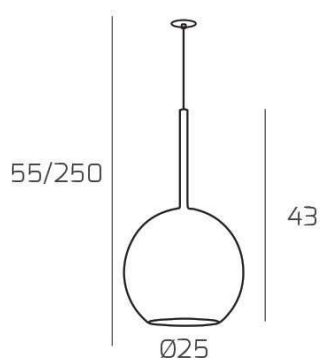

FUTURE SOSP. 1 LUCE GRANDE RAME E ROSONE DA INCASSO CROMO

Codice:	1155INCCR/SG-RA
Ean:	8059917058507
Collezione:	1155 FUTURE
Categoria:	SOSPENSIONE

Dimensioni

Dimensioni minime (LxPxA):	25 x -- x 55 cm
Dimensioni massime (LxPxA):	25 x -- x 250 cm
Dimensioni rosone:	d.4,5 cm
Dimensioni imballo (LxPxA):	1x1x1 cm
Peso netto:	0.80 kg
Peso lordo:	0.90 kg

Informazioni tecniche

Classe di isolamento:	1
Grado di protezione:	IP20
Alimentazione:	220-240V 50/60HZ

Colori

Colore struttura:	CROMO - CHROME
Colore diffusore:	RAME - COPPER - COPPER

Info sorgente e prestazionali

Attacco:	E27
Numero di attacchi:	1
Led integrato:	NO
Potenza massima:	60 W
Potenza energy save consigliata:	18 W
Lampadina inclusa:	NO