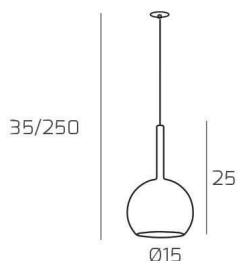

FUTURE SOSP. 1 LUCE PICCOLA CROMO E ROSONE DA INCASSO NERO

Codice:	1155INCNE/SP-CR
Ean:	8059917058439
Collezione:	1155 FUTURE
Categoria:	SOSPENSIONE

Dimensioni

Dimensioni minime (LxPxA):	15 x -- x 35 cm
Dimensioni massime (LxPxA):	15 x -- x 250 cm
Dimensioni rosone:	d.4,5 cm
Dimensioni imballo (LxPxA):	1x1x1 cm
Peso netto:	0.50 kg
Peso lordo:	0.60 kg

Informazioni tecniche

Classe di isolamento:	1
Grado di protezione:	IP20
Alimentazione:	220-240V 50/60HZ

Colori

Colore struttura:	NERO - BLACK
Colore diffusore:	CROMO - CHROME

Info sorgente e prestazionali

Attacco:	E27
Numero di attacchi:	1
Led integrato:	NO
Potenza massima:	60 W
Potenza energy save consigliata:	18 W
Lampadina inclusa:	NO