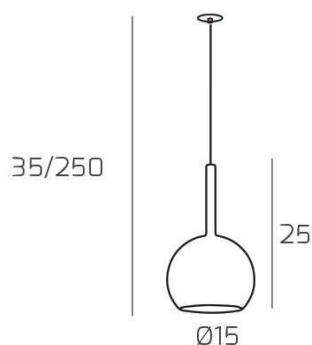

FUTURE SOSP. 1 LUCE PICCOLA CROMO E ROSONE DA INCASSO NERO

Codice:	1155INCNE/SP-CR
Ean:	8059917058439
Collezione:	1155 FUTURE
Categoria:	SOSPENSIONE

Dimensioni

Dimensioni minime (LxPxA):	15 x -- x 35 cm
Dimensioni massime (LxPxA):	15 x -- x 250 cm
Dimensioni rosone:	d.4,5 cm
Dimensioni imballo (LxPxA):	1x1x1 cm
Peso netto:	0.50 kg
Peso lordo:	0.60 kg

Informazioni tecniche

Classe di isolamento:	1
Grado di protezione:	IP20
Alimentazione:	220-240V 50/60HZ

Colori

Colore struttura:	NERO - BLACK
Colore diffusore:	CROMO - CHROME

Info sorgente e prestazionali

Attacco:	E27
Numero di attacchi:	1
Led integrato:	NO
Potenza massima:	60 W
Potenza energy save consigliata:	18 W
Lampadina inclusa:	NO