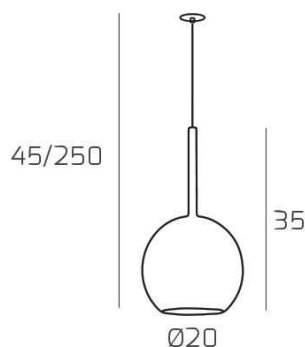

FUTURE SOSP. 1 LUCE MEDIA CROMO E ROSONE DA INCASSO NERO

Codice:	1155INCNE/SM-CR
Ean:	8059917058385
Collezione:	1155 FUTURE
Categoria:	SOSPENSIONE

Dimensioni

Dimensioni minime (LxPxA):	20 x -- x 45 cm
Dimensioni massime (LxPxA):	20 x -- x 250 cm
Dimensioni rosone:	d.4,5 cm
Dimensioni imballo (LxPxA):	1x1x1 cm
Peso netto:	0.70 kg
Peso lordo:	0.80 kg

Informazioni tecniche

Classe di isolamento:	1
Grado di protezione:	IP20
Alimentazione:	220-240V 50/60HZ

Colori

Colore struttura:	NERO - BLACK
Colore diffusore:	CROMO - CHROME

Info sorgente e prestazionali

Attacco:	E27
Numero di attacchi:	1
Led integrato:	NO
Potenza massima:	60 W
Potenza energy save consigliata:	18 W
Lampadina inclusa:	NO