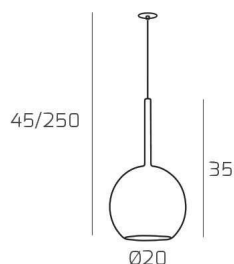

FUTURE SOSP. 1 LUCE MEDIA CROMO E ROSONE DA INCASSO NERO

Codice:	1155INCNE/SM-CR
Ean:	8059917058385
Collezione:	1155 FUTURE
Categoria:	SOSPENSIONE

Dimensioni

Dimensioni minime (LxPxA):	20 x -- x 45 cm
Dimensioni massime (LxPxA):	20 x -- x 250 cm
Dimensioni rosone:	d.4,5 cm
Dimensioni imballo (LxPxA):	1x1x1 cm
Peso netto:	0.70 kg
Peso lordo:	0.80 kg

Informazioni tecniche

Classe di isolamento:	1
Grado di protezione:	IP20
Alimentazione:	220-240V 50/60HZ

Colori

Colore struttura:	NERO - BLACK
Colore diffusore:	CROMO - CHROME

Info sorgente e prestazionali

Attacco:	E27
Numero di attacchi:	1
Led integrato:	NO
Potenza massima:	60 W
Potenza energy save consigliata:	18 W
Lampadina inclusa:	NO