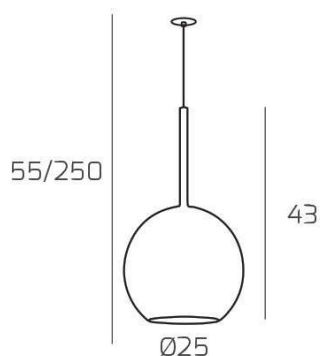

FUTURE SOSP. 1 LUCE GRANDE RAME E ROSONE DA INCASSO NERO

Codice:	1155INCNE/SG-RA
Ean:	8059917058354
Collezione:	1155 FUTURE
Categoria:	SOSPENSIONE

Dimensioni

Dimensioni minime (LxPxA):	25 x -- x 55 cm
Dimensioni massime (LxPxA):	25 x -- x 250 cm
Dimensioni rosone:	d.4,5 cm
Dimensioni imballo (LxPxA):	1x1x1 cm
Peso netto:	0.80 kg
Peso lordo:	0.90 kg

Informazioni tecniche

Classe di isolamento:	1
Grado di protezione:	IP20
Alimentazione:	220-240V 50/60HZ

Colori

Colore struttura:	NERO - BLACK
Colore diffusore:	RAME - COPPER - COPPER

Info sorgente e prestazionali

Attacco:	E27
Numero di attacchi:	1
Led integrato:	NO
Potenza massima:	60 W
Potenza energy save consigliata:	18 W
Lampadina inclusa:	NO