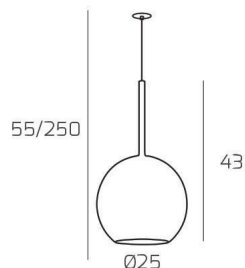

FUTURE SOSP. 1 LUCE GRANDE RAME E ROSONE DA INCASSO NERO

Codice:	1155INCNE/SG-RA
Ean:	8059917058354
Collezione:	1155 FUTURE
Categoria:	SOSPENSIONE

Dimensioni

Dimensioni minime (LxPxA):	25 x -- x 55 cm
Dimensioni massime (LxPxA):	25 x -- x 250 cm
Dimensioni rosone:	d.4,5 cm
Dimensioni imballo (LxPxA):	1x1x1 cm
Peso netto:	0.80 kg
Peso lordo:	0.90 kg

Informazioni tecniche

Classe di isolamento:	1
Grado di protezione:	IP20
Alimentazione:	220-240V 50/60HZ

Colori

Colore struttura:	NERO - BLACK
Colore diffusore:	RAME - COPPER - COPPER

Info sorgente e prestazionali

Attacco:	E27
Numero di attacchi:	1
Led integrato:	NO
Potenza massima:	60 W
Potenza energy save consigliata:	18 W
Lampadina inclusa:	NO