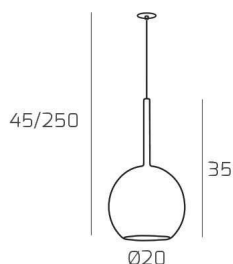

FUTURE SOSP. 1 LUCE MEDIA CROMO E ROSONE DA INCASSO BIANCO

Codice:	1155INCB/SM-CR
Ean:	8059917058231
Collezione:	1155 FUTURE
Categoria:	SOSPENSIONE

Dimensioni

Dimensioni minime (LxPxA):	20 x -- x 45 cm
Dimensioni massime (LxPxA):	20 x -- x 250 cm
Dimensioni rosone:	d.4,5 cm
Dimensioni imballo (LxPxA):	1x1x1 cm
Peso netto:	0.70 kg
Peso lordo:	0.80 kg

Informazioni tecniche

Classe di isolamento:	1
Grado di protezione:	IP20
Alimentazione:	220-240V 50/60HZ

Colori

Colore struttura:	CROMO - CHROME
Colore diffusore:	CROMO - CHROME

Info sorgente e prestazionali

Attacco:	E27
Numero di attacchi:	1
Led integrato:	NO
Potenza massima:	60 W
Potenza energy save consigliata:	18 W
Lampadina inclusa:	NO