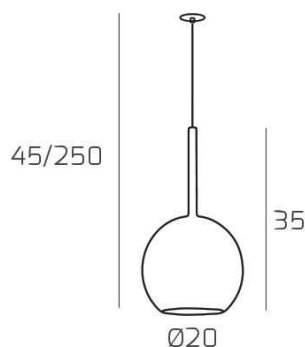

FUTURE SOSP. 1 LUCE MEDIA CROMO E ROSONE DA INCASSO BIANCO

Codice:	1155INCB/SM-CR
Ean:	8059917058231
Collezione:	1155 FUTURE
Categoria:	SOSPENSIONE

Dimensioni

Dimensioni minime (LxPxA):	20 x -- x 45 cm
Dimensioni massime (LxPxA):	20 x -- x 250 cm
Dimensioni rosone:	d.4,5 cm
Dimensioni imballo (LxPxA):	1x1x1 cm
Peso netto:	0.70 kg
Peso lordo:	0.80 kg

Informazioni tecniche

Classe di isolamento:	1
Grado di protezione:	IP20
Alimentazione:	220-240V 50/60HZ

Colori

Colore struttura:	CROMO - CHROME
Colore diffusore:	CROMO - CHROME

Info sorgente e prestazionali

Attacco:	E27
Numero di attacchi:	1
Led integrato:	NO
Potenza massima:	60 W
Potenza energy save consigliata:	18 W
Lampadina inclusa:	NO