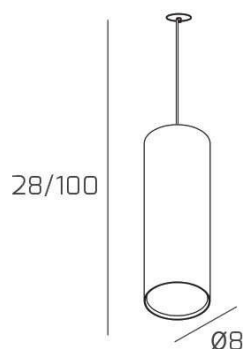

SHAPE SOSP. TUBO H.25 1 LUCE SABBIA E ROSONE DA INCASSO OTTONE SAT.

Codice:	1143INCOS/S25-SA
Ean:	8059917058163
Collezione:	1143 SHAPE
Categoria:	SOSPENSIONE

Dimensioni

Dimensioni minime (LxPxA):	8 x -- x 28 cm
Dimensioni massime (LxPxA):	8 x -- x 100 cm
Dimensioni rosone:	d.4,5 cm
Peso netto:	0.70 kg
Peso lordo:	0.80 kg

Informazioni tecniche

Classe di isolamento:	1
Grado di protezione:	IP20
Alimentazione:	220-240V 50/60HZ

Colori

Colore struttura:	SABBIA - SAND
--------------------------	---------------

Info sorgente e prestazionali

Attacco:	GX53
Numero di attacchi:	1
Led integrato:	NO
Potenza energy save consigliata:	11 W
Lampadina inclusa:	NO