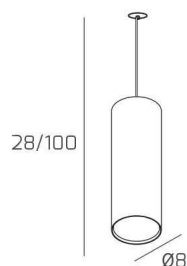

SHAPE SOSP. TUBO H.25 1 LUCE SABBIA E ROSONE DA INCASSO OTTONE SAT.

Codice:	1143INCOS/S25-SA
Ean:	8059917058163
Collezione:	1143 SHAPE
Categoria:	SOSPENSIONE

Dimensioni

Dimensioni minime (LxPxA):	8 x -- x 28 cm
Dimensioni massime (LxPxA):	8 x -- x 100 cm
Dimensioni rosone:	d.4,5 cm
Peso netto:	0.70 kg
Peso lordo:	0.80 kg

Informazioni tecniche

Classe di isolamento:	1
Grado di protezione:	IP20
Alimentazione:	220-240V 50/60HZ

Colori

Colore struttura:	SABBIA - SAND
--------------------------	---------------

Info sorgente e prestazionali

Attacco:	GX53
Numero di attacchi:	1
Led integrato:	NO
Potenza energy save consigliata:	11 W
Lampadina inclusa:	NO