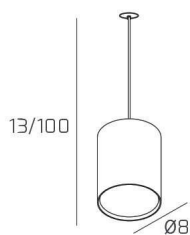

SHAPE SOSP. TUBO H.10 1 LUCE BIANCO E ROSONE DA INCASSO OTTONE SAT.

Codice:	1143INCOS/S10-BI
Ean:	8059917058118
Collezione:	1143 SHAPE
Categoria:	SOSPENSIONE

Dimensioni

Dimensioni minime (LxPxA):	8 x -- x 13 cm
Dimensioni massime (LxPxA):	8 x -- x 100 cm
Dimensioni rosone:	d.4,5 cm
Peso netto:	0.60 kg
Peso lordo:	0.70 kg

Informazioni tecniche

Classe di isolamento:	1
Grado di protezione:	IP20
Alimentazione:	220-240V 50/60HZ

Colori

Colore struttura:	BIANCO - WHITE
--------------------------	----------------

Info sorgente e prestazionali

Attacco:	GX53
Numero di attacchi:	1
Led integrato:	NO
Potenza energy save consigliata:	11 W
Lampadina inclusa:	NO