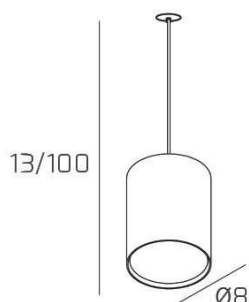

SHAPE SOSP. TUBO H.10 1 LUCE BIANCO E ROSONE DA INCASSO OTTONE SAT.

Codice:	1143INCOS/S10-BI
Ean:	8059917058118
Collezione:	1143 SHAPE
Categoria:	SOSPENSIONE

Dimensioni

Dimensioni minime (LxPxA):	8 x -- x 13 cm
Dimensioni massime (LxPxA):	8 x -- x 100 cm
Dimensioni rosone:	d.4,5 cm
Peso netto:	0.60 kg
Peso lordo:	0.70 kg

Informazioni tecniche

Classe di isolamento:	1
Grado di protezione:	IP20
Alimentazione:	220-240V 50/60HZ

Colori

Colore struttura:	BIANCO - WHITE
--------------------------	----------------

Info sorgente e prestazionali

Attacco:	GX53
Numero di attacchi:	1
Led integrato:	NO
Potenza energy save consigliata:	11 W
Lampadina inclusa:	NO