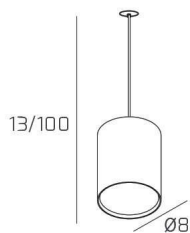

SHAPE SOSP. TUBO H.10 1 LUCE SABBIA E ROSONE DA INCASSO CROMO

Codice:	1143INCCR/S10-SA
Ean:	8059917058071
Collezione:	1143 SHAPE
Categoria:	SOSPENSIONE

Dimensioni

Dimensioni minime (LxPxA):	8 x -- x 13 cm
Dimensioni massime (LxPxA):	8 x -- x 100 cm
Dimensioni rosone:	d.4,5 cm
Peso netto:	0.60 kg
Peso lordo:	0.70 kg

Informazioni tecniche

Classe di isolamento:	1
Grado di protezione:	IP20
Alimentazione:	220-240V 50/60HZ

Colori

Colore struttura:	SABBIA - SAND
--------------------------	---------------

Info sorgente e prestazionali

Attacco:	GX53
Numero di attacchi:	1
Led integrato:	NO
Potenza energy save consigliata:	11 W
Lampadina inclusa:	NO