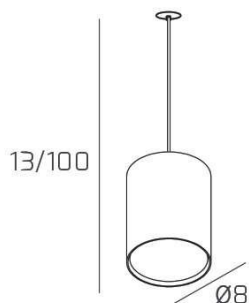

SHAPE SOSP. TUBO H.10 1 LUCE SABBIA E ROSONE DA INCASSO CROMO

Codice:	1143INCCR/S10-SA
Ean:	8059917058071
Collezione:	1143 SHAPE
Categoria:	SOSPENSIONE

Dimensioni

Dimensioni minime (LxPxA):	8 x -- x 13 cm
Dimensioni massime (LxPxA):	8 x -- x 100 cm
Dimensioni rosone:	d.4,5 cm
Peso netto:	0.60 kg
Peso lordo:	0.70 kg

Informazioni tecniche

Classe di isolamento:	1
Grado di protezione:	IP20
Alimentazione:	220-240V 50/60HZ

Colori

Colore struttura:	SABBIA - SAND
--------------------------	---------------

Info sorgente e prestazionali

Attacco:	GX53
Numero di attacchi:	1
Led integrato:	NO
Potenza energy save consigliata:	11 W
Lampadina inclusa:	NO