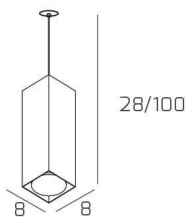

PLATE SOSP. TUBO H.25 1 LUCE SABBIA E ROSONE DA INCASSO OTTONE SAT.

Codice:	1129INCOS/S25-SA
Ean:	8059917057920
Collezione:	1129 PLATE
Categoria:	SOSPENSIONE

Dimensioni

Dimensioni minime (LxPxA):	8 x 8 x 28 cm
Dimensioni massime (LxPxA):	8 x 8 x 100 cm
Peso netto:	0.70 kg
Peso lordo:	0.80 kg

Informazioni tecniche

Classe di isolamento:	1
Grado di protezione:	IP20
Alimentazione:	220-240V 50/60HZ

Colori

Colore struttura:	SABBIA - SAND
--------------------------	---------------

Info sorgente e prestazionali