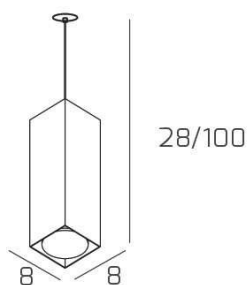

PLATE SOSP. TUBO H.25 1 LUCE SABBIA E ROSONE DA INCASSO OTTONE SAT.

Codice:	1129INCOS/S25-SA
Ean:	8059917057920
Collezione:	1129 PLATE
Categoria:	SOSPENSIONE

Dimensioni

Dimensioni minime (LxPxA):	8 x 8 x 28 cm
Dimensioni massime (LxPxA):	8 x 8 x 100 cm
Peso netto:	0.70 kg
Peso lordo:	0.80 kg

Informazioni tecniche

Classe di isolamento:	1
Grado di protezione:	IP20
Alimentazione:	220-240V 50/60HZ

Colori

Colore struttura:	SABBIA - SAND
--------------------------	---------------

Info sorgente e prestazionali