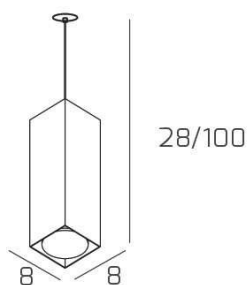

PLATE SOSP. TUBO H.25 1 LUCE GRIGIO ANTRACITE E ROSONE DA INCASSO OTTONE SAT.

Codice:	1129INCOS/S25-GA
Ean:	8059917057906
Collezione:	1129 PLATE
Categoria:	SOSPENSIONE

Dimensioni

Dimensioni minime (LxPxA):	8 x 8 x 28 cm
Dimensioni massime (LxPxA):	8 x 8 x 100 cm
Peso netto:	0.70 kg
Peso lordo:	0.80 kg

Informazioni tecniche

Classe di isolamento:	1
Grado di protezione:	IP20
Alimentazione:	220-240V 50/60HZ

Colori

Colore struttura:	GRIGIO ANTRACITE - ANTHRACITE GREY
--------------------------	------------------------------------