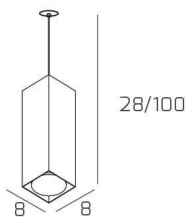

PLATE SOSP. TUBO H.25 1 LUCE GRIGIO ANTRACITE E ROSONE DA INCASSO OTTONE SAT.

Codice:	1129INCOS/S25-GA
Ean:	8059917057906
Collezione:	1129 PLATE
Categoria:	SOSPENSIONE

Dimensioni

Dimensioni minime (LxPxA):	8 x 8 x 28 cm
Dimensioni massime (LxPxA):	8 x 8 x 100 cm
Peso netto:	0.70 kg
Peso lordo:	0.80 kg

Informazioni tecniche

Classe di isolamento:	1
Grado di protezione:	IP20
Alimentazione:	220-240V 50/60HZ

Colori

Colore struttura:	GRIGIO ANTRACITE - ANTHRACITE GREY
--------------------------	------------------------------------