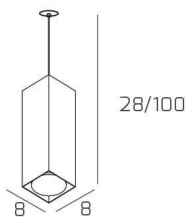

PLATE SOSP. TUBO H.25 1 LUCE BIANCO E ROSONE DA INCASSO OTTONE SAT.

Codice:	1129INCOS/S25-BI
Ean:	8059917057890
Collezione:	1129 PLATE
Categoria:	SOSPENSIONE

Dimensioni

Dimensioni minime (LxPxA):	8 x 8 x 28 cm
Dimensioni massime (LxPxA):	8 x 8 x 100 cm
Peso netto:	0.70 kg
Peso lordo:	0.80 kg

Informazioni tecniche

Classe di isolamento:	1
Grado di protezione:	IP20
Alimentazione:	220-240V 50/60HZ

Colori

Colore struttura:	BIANCO - WHITE
--------------------------	----------------

Info sorgente e prestazionali