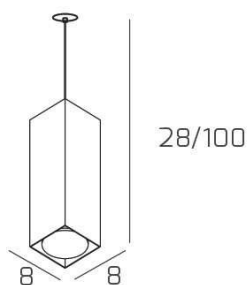

PLATE SOSP. TUBO H.25 1 LUCE BIANCO E ROSONE DA INCASSO OTTONE SAT.

Codice:	1129INCOS/S25-BI
Ean:	8059917057890
Collezione:	1129 PLATE
Categoria:	SOSPENSIONE

Dimensioni

Dimensioni minime (LxPxA):	8 x 8 x 28 cm
Dimensioni massime (LxPxA):	8 x 8 x 100 cm
Peso netto:	0.70 kg
Peso lordo:	0.80 kg

Informazioni tecniche

Classe di isolamento:	1
Grado di protezione:	IP20
Alimentazione:	220-240V 50/60HZ

Colori

Colore struttura:	BIANCO - WHITE
--------------------------	----------------

Info sorgente e prestazionali