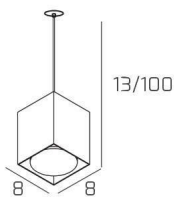

PLATE SOSP. TUBO H.10 1 LUCE SABBIA E ROSONE DA INCASSO OTTONE SAT.

| | |
|--------------------|------------------|
| Codice: | 1129INCOS/S10-SA |
| Ean: | 8059917057883 |
| Collezione: | 1129 PLATE |
| Categoria: | SOSPENSIONE |

Dimensioni

| | |
|------------------------------------|----------------|
| Dimensioni minime (LxPxA): | 8 x 8 x 13 cm |
| Dimensioni massime (LxPxA): | 8 x 8 x 100 cm |
| Peso netto: | 0.60 kg |
| Peso lordo: | 0.70 kg |