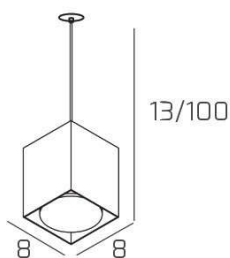

PLATE SOSP. TUBO H.10 1 LUCE SABBIA E ROSONE DA INCASSO OTTONE SAT.

| | |
|--------------------|------------------|
| Codice: | 1129INCOS/S10-SA |
| Ean: | 8059917057883 |
| Collezione: | 1129 PLATE |
| Categoria: | SOSPENSIONE |

Dimensioni

| | |
|------------------------------------|----------------|
| Dimensioni minime (LxPxA): | 8 x 8 x 13 cm |
| Dimensioni massime (LxPxA): | 8 x 8 x 100 cm |
| Peso netto: | 0.60 kg |
| Peso lordo: | 0.70 kg |