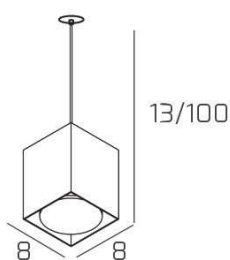

PLATE SOSP. TUBO H.10 1 LUCE GRIGIO ANTRACITE E ROSONE DA INCASSO OTTONE SAT.

Codice:	1129INCOS/S10-GA
Ean:	8059917057869
Collezione:	1129 PLATE
Categoria:	SOSPENSIONE

Dimensioni

Dimensioni minime (LxPxA):	8 x 8 x 13 cm
Dimensioni massime (LxPxA):	8 x 8 x 100 cm
Peso netto:	0.60 kg
Peso lordo:	0.70 kg

Informazioni tecniche

Classe di isolamento:	1
Grado di protezione:	IP20
Alimentazione:	220-240V 50/60HZ

Colori

Colore struttura:	GRIGIO ANTRACITE - ANTHRACITE GREY
--------------------------	------------------------------------

Info sorgente e prestazionali

Attacco:	GX53
Numero di attacchi:	1
Led integrato:	NO
Potenza energy save consigliata:	11 W
Lampadina inclusa:	NO