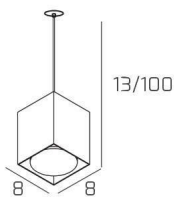

## PLATE SOSP. TUBO H.10 1 LUCE BIANCO E ROSONE DA INCASSO OTTONE SAT.

<b>Codice:</b>	1129INCOS/S10-BI
<b>Ean:</b>	8059917057852
<b>Collezione:</b>	1129 PLATE
<b>Categoria:</b>	SOSPENSIONE

### Dimensioni

<b>Dimensioni minime (LxPxA):</b>	8 x 8 x 13 cm
<b>Dimensioni massime (LxPxA):</b>	8 x 8 x 100 cm
<b>Peso netto:</b>	0.60 kg
<b>Peso lordo:</b>	0.70 kg