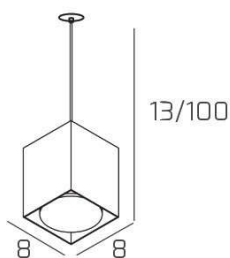

## PLATE SOSP. TUBO H.10 1 LUCE BIANCO E ROSONE DA INCASSO OTTONE SAT.

<b>Codice:</b>	1129INCOS/S10-BI
<b>Ean:</b>	8059917057852
<b>Collezione:</b>	1129 PLATE
<b>Categoria:</b>	SOSPENSIONE

### Dimensioni

<b>Dimensioni minime (LxPxA):</b>	8 x 8 x 13 cm
<b>Dimensioni massime (LxPxA):</b>	8 x 8 x 100 cm
<b>Peso netto:</b>	0.60 kg
<b>Peso lordo:</b>	0.70 kg