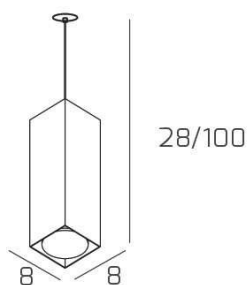

## PLATE SOSP. TUBO H.25 1 LUCE SABBIA E ROSONE DA INCASSO CROMO

<b>Codice:</b>	1129INCCR/S25-SA
<b>Ean:</b>	8059917057845
<b>Collezione:</b>	1129 PLATE
<b>Categoria:</b>	SOSPENSIONE

### Dimensioni

<b>Dimensioni minime (LxPxA):</b>	8 x 8 x 28 cm
<b>Dimensioni massime (LxPxA):</b>	8 x 8 x 100 cm
<b>Peso netto:</b>	0.70 kg
<b>Peso lordo:</b>	0.80 kg