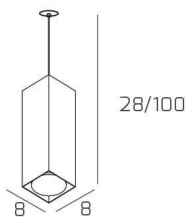

## PLATE SOSP. TUBO H.25 1 LUCE SABBIA E ROSONE DA INCASSO CROMO

<b>Codice:</b>	1129INCCR/S25-SA
<b>Ean:</b>	8059917057845
<b>Collezione:</b>	1129 PLATE
<b>Categoria:</b>	SOSPENSIONE

### Dimensioni

<b>Dimensioni minime (LxPxA):</b>	8 x 8 x 28 cm
<b>Dimensioni massime (LxPxA):</b>	8 x 8 x 100 cm
<b>Peso netto:</b>	0.70 kg
<b>Peso lordo:</b>	0.80 kg