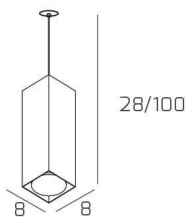

PLATE SOSP. TUBO H.25 1 LUCE GRIGIO ANTRACITE E ROSONE DA INCASSO CROMO

Codice:	1129INCCR/S25-GA
Ean:	8059917057821
Collezione:	1129 PLATE
Categoria:	SOSPENSIONE

Dimensioni

Dimensioni minime (LxPxA):	8 x 8 x 28 cm
Dimensioni massime (LxPxA):	8 x 8 x 100 cm
Peso netto:	0.70 kg
Peso lordo:	0.80 kg

Informazioni tecniche

Classe di isolamento:	1
Grado di protezione:	IP20
Alimentazione:	220-240V 50/60HZ

Colori

Colore struttura:	GRIGIO ANTRACITE - ANTHRACITE GREY
--------------------------	------------------------------------