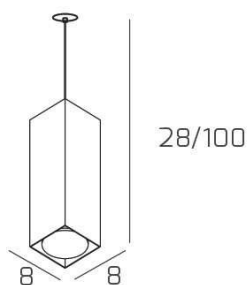

PLATE SOSP. TUBO H.25 1 LUCE GRIGIO ANTRACITE E ROSONE DA INCASSO CROMO

Codice:	1129INCCR/S25-GA
Ean:	8059917057821
Collezione:	1129 PLATE
Categoria:	SOSPENSIONE

Dimensioni

Dimensioni minime (LxPxA):	8 x 8 x 28 cm
Dimensioni massime (LxPxA):	8 x 8 x 100 cm
Peso netto:	0.70 kg
Peso lordo:	0.80 kg

Informazioni tecniche

Classe di isolamento:	1
Grado di protezione:	IP20
Alimentazione:	220-240V 50/60HZ

Colori

Colore struttura:	GRIGIO ANTRACITE - ANTHRACITE GREY
--------------------------	------------------------------------