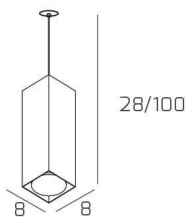

PLATE SOSP. TUBO H.25 1 LUCE BIANCO E ROSONE DA INCASSO CROMO

Codice:	1129INCCR/S25-BI
Ean:	8059917057814
Collezione:	1129 PLATE
Categoria:	SOSPENSIONE

Dimensioni

Dimensioni minime (LxPxA):	8 x 8 x 28 cm
Dimensioni massime (LxPxA):	8 x 8 x 100 cm
Peso netto:	0.70 kg
Peso lordo:	0.80 kg

Informazioni tecniche

Classe di isolamento:	1
Grado di protezione:	IP20
Alimentazione:	220-240V 50/60HZ

Colori

Colore struttura:	BIANCO - WHITE
--------------------------	----------------

Info sorgente e prestazionali