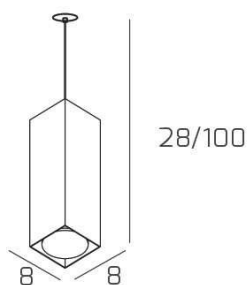

PLATE SOSP. TUBO H.25 1 LUCE BIANCO E ROSONE DA INCASSO CROMO

Codice:	1129INCCR/S25-BI
Ean:	8059917057814
Collezione:	1129 PLATE
Categoria:	SOSPENSIONE

Dimensioni

Dimensioni minime (LxPxA):	8 x 8 x 28 cm
Dimensioni massime (LxPxA):	8 x 8 x 100 cm
Peso netto:	0.70 kg
Peso lordo:	0.80 kg

Informazioni tecniche

Classe di isolamento:	1
Grado di protezione:	IP20
Alimentazione:	220-240V 50/60HZ

Colori

Colore struttura:	BIANCO - WHITE
--------------------------	----------------

Info sorgente e prestazionali