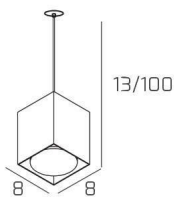

## PLATE SOSP. TUBO H.10 1 LUCE SABBIA E ROSONE DA INCASSO CROMO

<b>Codice:</b>	1129INCCR/S10-SA
<b>Ean:</b>	8059917057807
<b>Collezione:</b>	1129 PLATE
<b>Categoria:</b>	SOSPENSIONE

### Dimensioni

<b>Dimensioni minime (LxPxA):</b>	8 x 8 x 13 cm
<b>Dimensioni massime (LxPxA):</b>	8 x 8 x 100 cm
<b>Peso netto:</b>	0.60 kg
<b>Peso lordo:</b>	0.70 kg