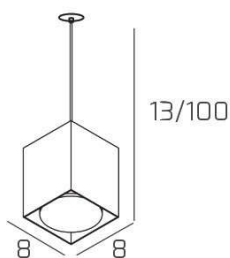

## PLATE SOSP. TUBO H.10 1 LUCE SABBIA E ROSONE DA INCASSO CROMO

<b>Codice:</b>	1129INCCR/S10-SA
<b>Ean:</b>	8059917057807
<b>Collezione:</b>	1129 PLATE
<b>Categoria:</b>	SOSPENSIONE

### Dimensioni

<b>Dimensioni minime (LxPxA):</b>	8 x 8 x 13 cm
<b>Dimensioni massime (LxPxA):</b>	8 x 8 x 100 cm
<b>Peso netto:</b>	0.60 kg
<b>Peso lordo:</b>	0.70 kg