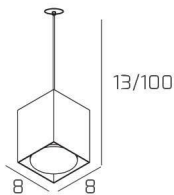

PLATE SOSP. TUBO H.10 1 LUCE GRIGIO ANTRACITE E ROSONE DA INCASSO CROMO

Codice:	1129INCCR/S10-GA
Ean:	8059917057784
Collezione:	1129 PLATE
Categoria:	SOSPENSIONE

Dimensioni

Dimensioni minime (LxPxA):	8 x 8 x 13 cm
Dimensioni massime (LxPxA):	8 x 8 x 100 cm
Peso netto:	0.60 kg
Peso lordo:	0.70 kg

Informazioni tecniche

Classe di isolamento:	1
Grado di protezione:	IP20
Alimentazione:	220-240V 50/60HZ

Colori

Colore struttura:	GRIGIO ANTRACITE - ANTHRACITE GREY
--------------------------	------------------------------------