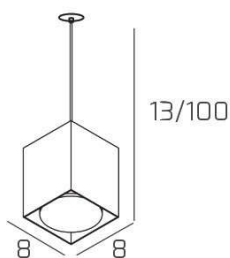

PLATE SOSP. TUBO H.10 1 LUCE GRIGIO ANTRACITE E ROSONE DA INCASSO CROMO

Codice:	1129INCCR/S10-GA
Ean:	8059917057784
Collezione:	1129 PLATE
Categoria:	SOSPENSIONE

Dimensioni

Dimensioni minime (LxPxA):	8 x 8 x 13 cm
Dimensioni massime (LxPxA):	8 x 8 x 100 cm
Peso netto:	0.60 kg
Peso lordo:	0.70 kg

Informazioni tecniche

Classe di isolamento:	1
Grado di protezione:	IP20
Alimentazione:	220-240V 50/60HZ

Colori

Colore struttura:	GRIGIO ANTRACITE - ANTHRACITE GREY
--------------------------	------------------------------------

Info sorgente e prestazionali

Attacco:	GX53
Numero di attacchi:	1
Led integrato:	NO
Potenza energy save consigliata:	11 W
Lampadina inclusa:	NO