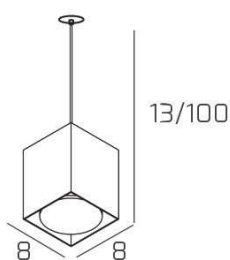

## PLATE SOSP. TUBO H.10 1 LUCE BIANCO E ROSONE DA INCASSO CROMO

<b>Codice:</b>	1129INCCR/S10-BI
<b>Ean:</b>	8059917057777
<b>Collezione:</b>	1129 PLATE
<b>Categoria:</b>	SOSPENSIONE

### Dimensioni

<b>Dimensioni minime (LxPxA):</b>	8 x 8 x 13 cm
<b>Dimensioni massime (LxPxA):</b>	8 x 8 x 100 cm
<b>Peso netto:</b>	0.60 kg
<b>Peso lordo:</b>	0.70 kg