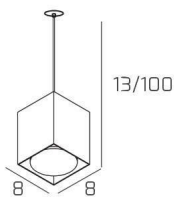

## PLATE SOSP. TUBO H.10 1 LUCE BIANCO E ROSONE DA INCASSO CROMO

<b>Codice:</b>	1129INCCR/S10-BI
<b>Ean:</b>	8059917057777
<b>Collezione:</b>	1129 PLATE
<b>Categoria:</b>	SOSPENSIONE

### Dimensioni

<b>Dimensioni minime (LxPxA):</b>	8 x 8 x 13 cm
<b>Dimensioni massime (LxPxA):</b>	8 x 8 x 100 cm
<b>Peso netto:</b>	0.60 kg
<b>Peso lordo:</b>	0.70 kg