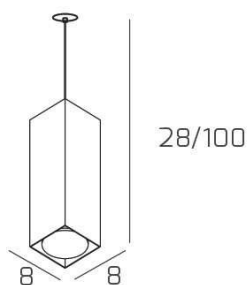

PLATE SOSP. TUBO H.25 1 LUCE SABBIA E ROSONE DA INCASSO NERO

Codice:	1129INCNE/S25-SA
Ean:	8059917057760
Collezione:	1129 PLATE
Categoria:	SOSPENSIONE

Dimensioni

Dimensioni minime (LxPxA):	8 x 8 x 28 cm
Dimensioni massime (LxPxA):	8 x 8 x 100 cm
Peso netto:	0.70 kg
Peso lordo:	0.80 kg

Informazioni tecniche

Classe di isolamento:	1
Grado di protezione:	IP20
Alimentazione:	220-240V 50/60HZ

Colori

Colore struttura:	SABBIA - SAND
--------------------------	---------------

Info sorgente e prestazionali