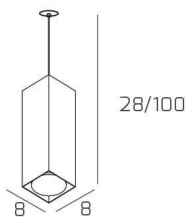

PLATE SOSP. TUBO H.25 1 LUCE SABBIA E ROSONE DA INCASSO NERO

Codice:	1129INCNE/S25-SA
Ean:	8059917057760
Collezione:	1129 PLATE
Categoria:	SOSPENSIONE

Dimensioni

Dimensioni minime (LxPxA):	8 x 8 x 28 cm
Dimensioni massime (LxPxA):	8 x 8 x 100 cm
Peso netto:	0.70 kg
Peso lordo:	0.80 kg

Informazioni tecniche

Classe di isolamento:	1
Grado di protezione:	IP20
Alimentazione:	220-240V 50/60HZ

Colori

Colore struttura:	SABBIA - SAND
--------------------------	---------------

Info sorgente e prestazionali