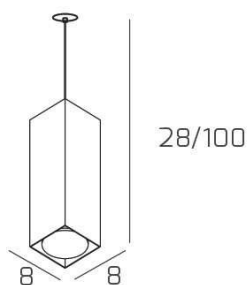

PLATE SOSP. TUBO H.25 1 LUCE GRIGIO ANTRACITE E ROSONE DA INCASSO NERO

Codice:	1129INCNE/S25-GA
Ean:	8059917057746
Collezione:	1129 PLATE
Categoria:	SOSPENSIONE

Dimensioni

Dimensioni minime (LxPxA):	8 x 8 x 28 cm
Dimensioni massime (LxPxA):	8 x 8 x 100 cm
Peso netto:	0.70 kg
Peso lordo:	0.80 kg

Informazioni tecniche

Classe di isolamento:	1
Grado di protezione:	IP20
Alimentazione:	220-240V 50/60HZ

Colori

Colore struttura:	GRIGIO ANTRACITE - ANTHRACITE GREY
--------------------------	------------------------------------