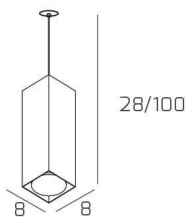

PLATE SOSP. TUBO H.25 1 LUCE GRIGIO ANTRACITE E ROSONE DA INCASSO NERO

Codice:	1129INCNE/S25-GA
Ean:	8059917057746
Collezione:	1129 PLATE
Categoria:	SOSPENSIONE

Dimensioni

Dimensioni minime (LxPxA):	8 x 8 x 28 cm
Dimensioni massime (LxPxA):	8 x 8 x 100 cm
Peso netto:	0.70 kg
Peso lordo:	0.80 kg

Informazioni tecniche

Classe di isolamento:	1
Grado di protezione:	IP20
Alimentazione:	220-240V 50/60HZ

Colori

Colore struttura:	GRIGIO ANTRACITE - ANTHRACITE GREY
--------------------------	------------------------------------