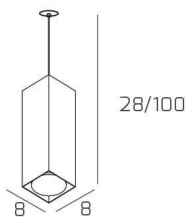

PLATE SOSP. TUBO H.25 1 LUCE BIANCO E ROSONE DA INCASSO NERO

Codice:	1129INCNE/S25-BI
Ean:	8059917057739
Collezione:	1129 PLATE
Categoria:	SOSPENSIONE

Dimensioni

Dimensioni minime (LxPxA):	8 x 8 x 28 cm
Dimensioni massime (LxPxA):	8 x 8 x 100 cm
Peso netto:	0.70 kg
Peso lordo:	0.80 kg

Informazioni tecniche

Classe di isolamento:	1
Grado di protezione:	IP20
Alimentazione:	220-240V 50/60HZ

Colori

Colore struttura:	BIANCO - WHITE
--------------------------	----------------

Info sorgente e prestazionali