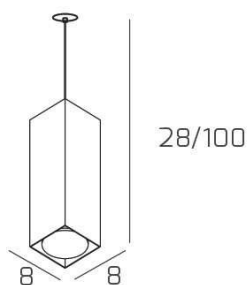

PLATE SOSP. TUBO H.25 1 LUCE BIANCO E ROSONE DA INCASSO NERO

Codice:	1129INCNE/S25-BI
Ean:	8059917057739
Collezione:	1129 PLATE
Categoria:	SOSPENSIONE

Dimensioni

Dimensioni minime (LxPxA):	8 x 8 x 28 cm
Dimensioni massime (LxPxA):	8 x 8 x 100 cm
Peso netto:	0.70 kg
Peso lordo:	0.80 kg

Informazioni tecniche

Classe di isolamento:	1
Grado di protezione:	IP20
Alimentazione:	220-240V 50/60HZ

Colori

Colore struttura:	BIANCO - WHITE
--------------------------	----------------

Info sorgente e prestazionali